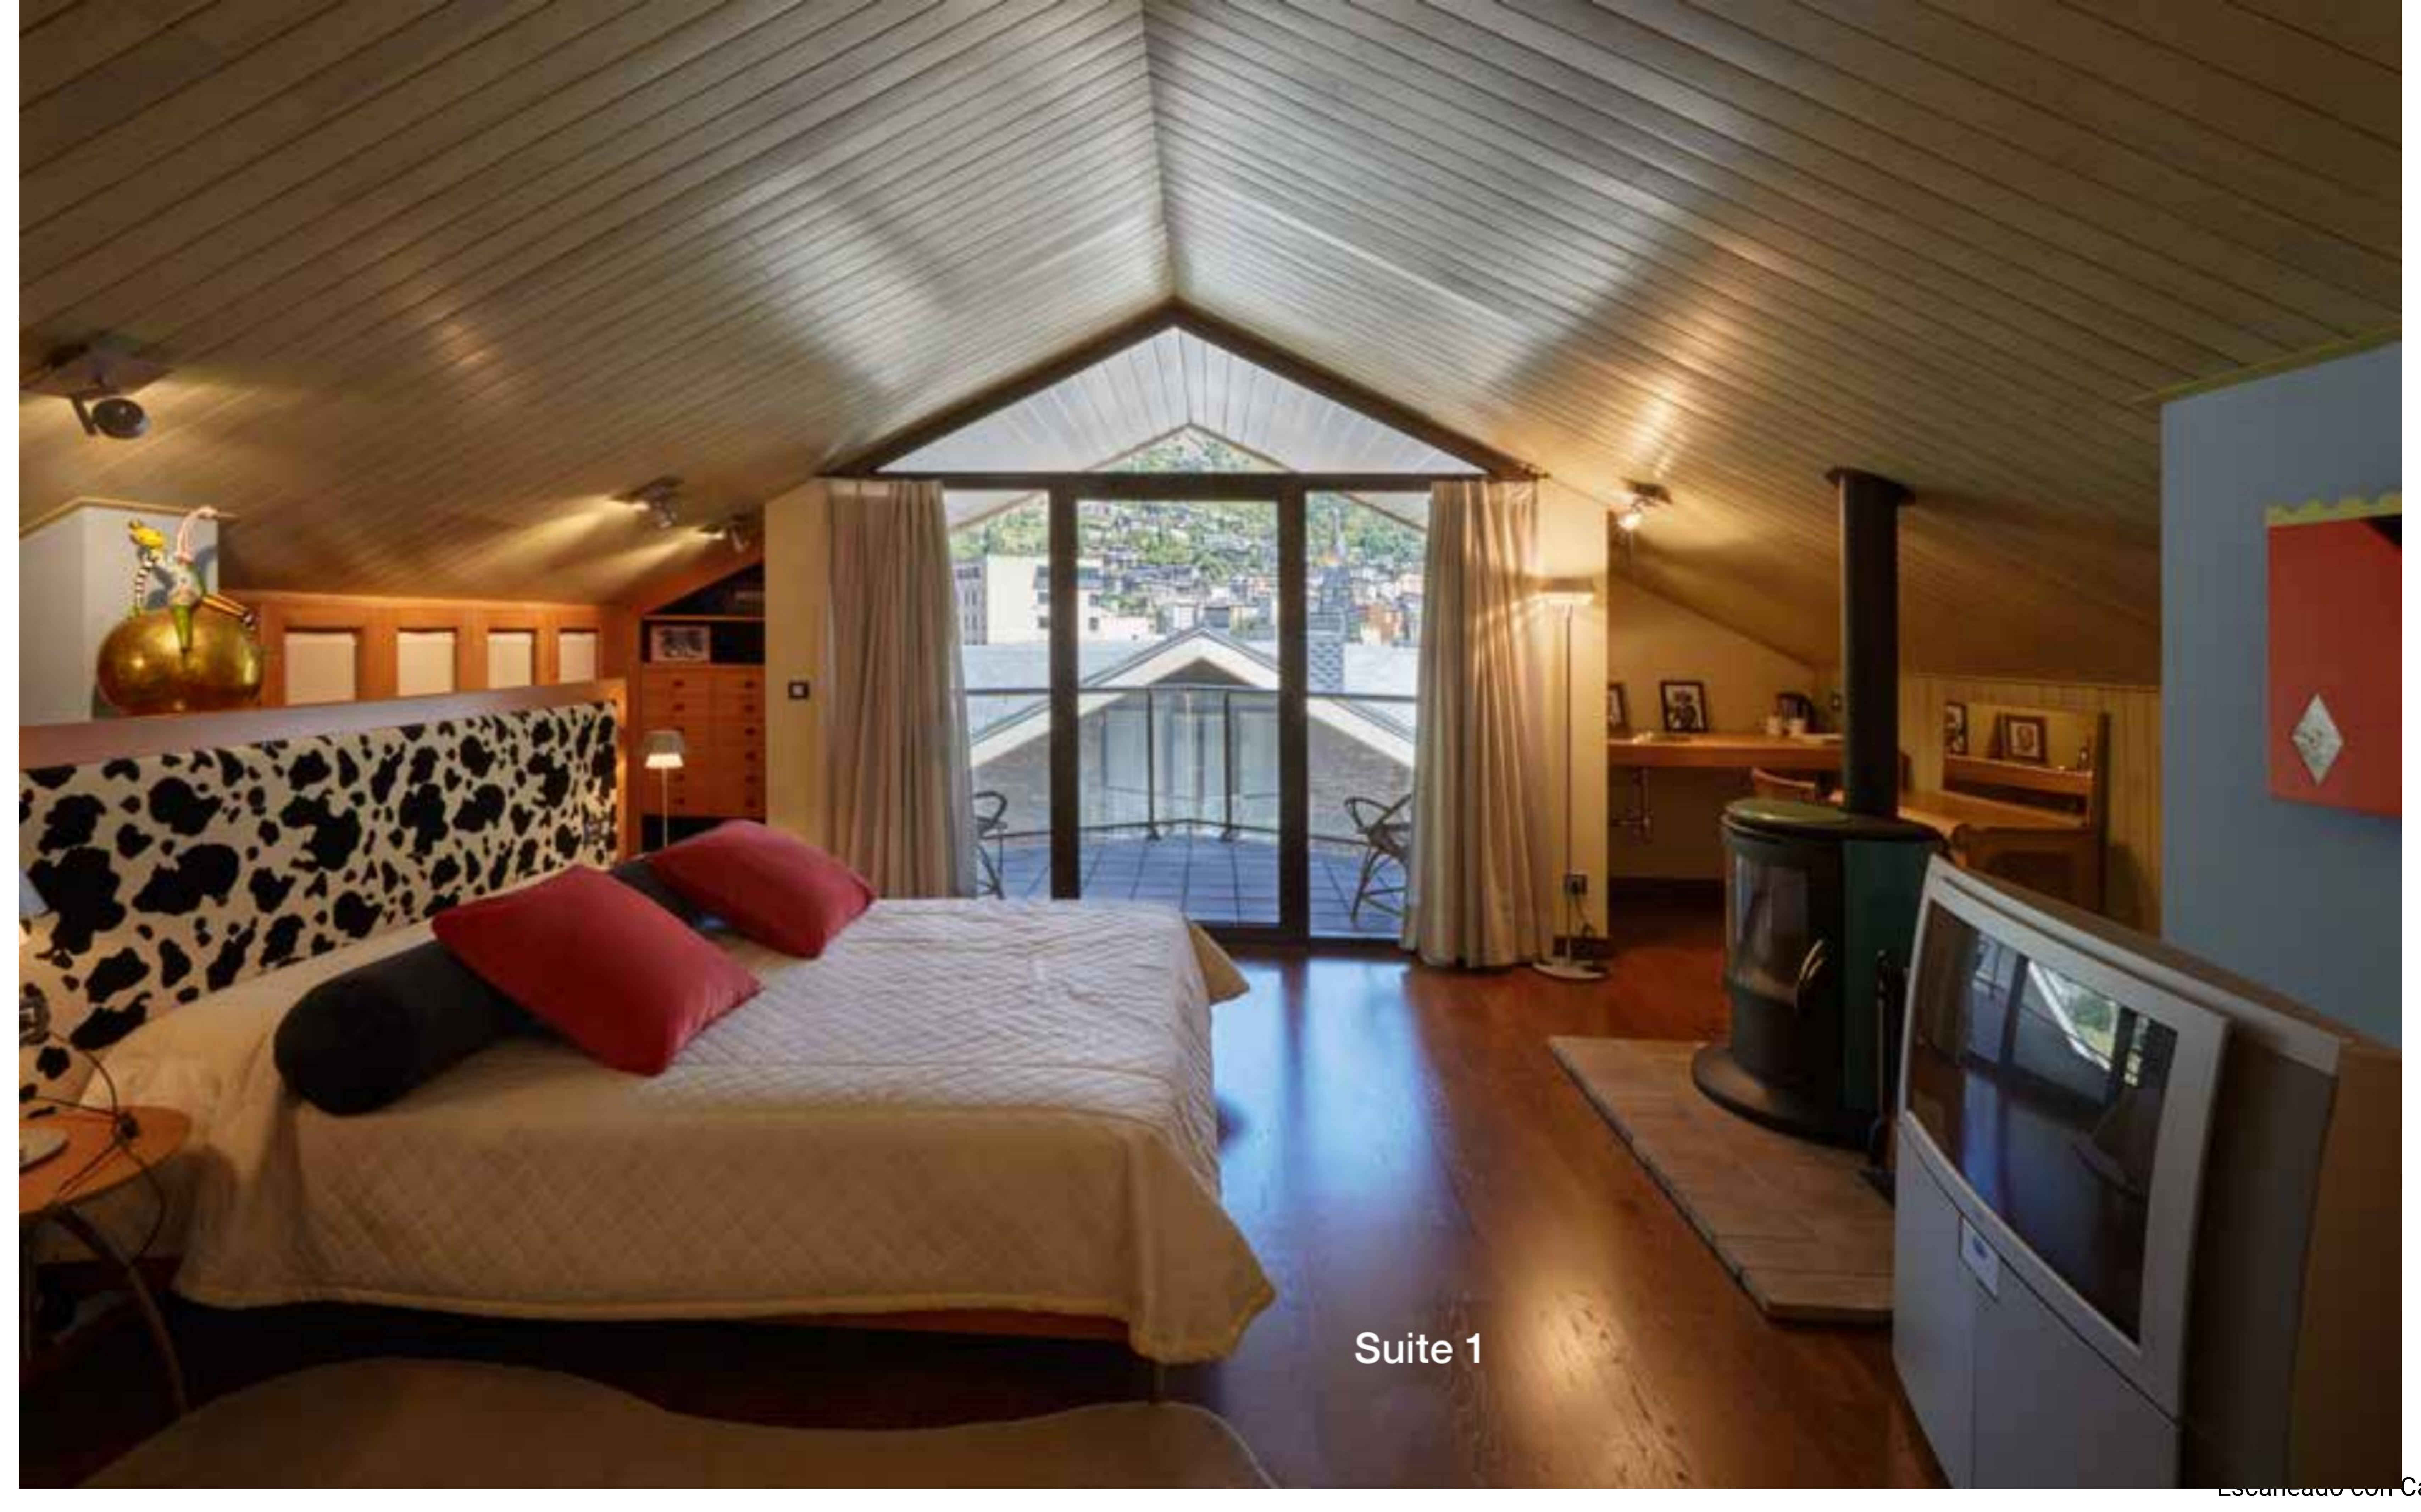

**DÚPLEX DE 320M²
EN ANDORRA LA VELLA**

**ASCENSOR PARTICULAR PARA
ACCESO DIRECTO A ZONA
COMERCIAL**

Recibidor

Lavabo recibidor

Sala de estar-comedor

Sala de estar

Sala de estar-Comedor

Terraza sala de estar

Vestidor Suite 2

Sauna

Suite 1

Suite 1

Suite 1

Balcón Suite 1

Baño Suite 1

Dormitorio 4