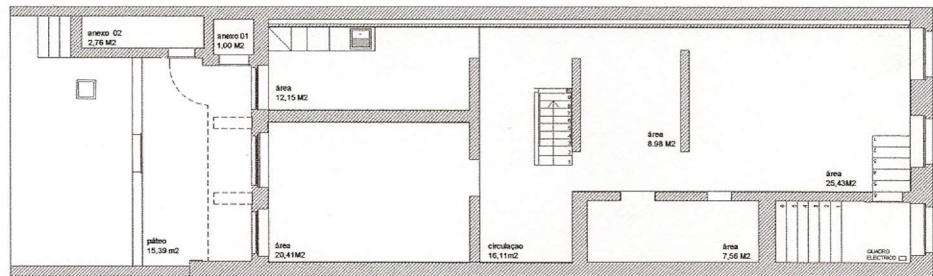

SEMI CAVE
PLANTAS ESC. 1/200