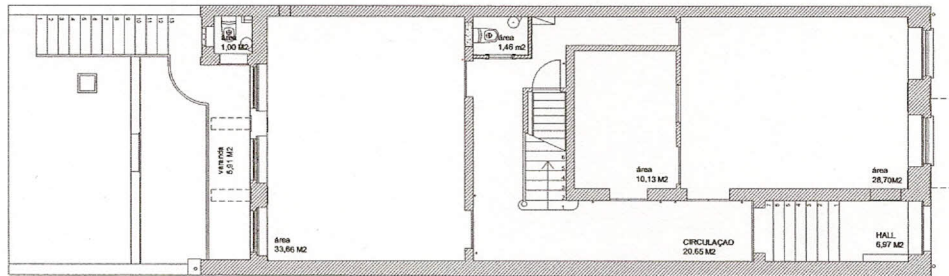

R/CHAO

Avenida da Boavista 1788, Porto

Área bruta coberta....392,35 m2