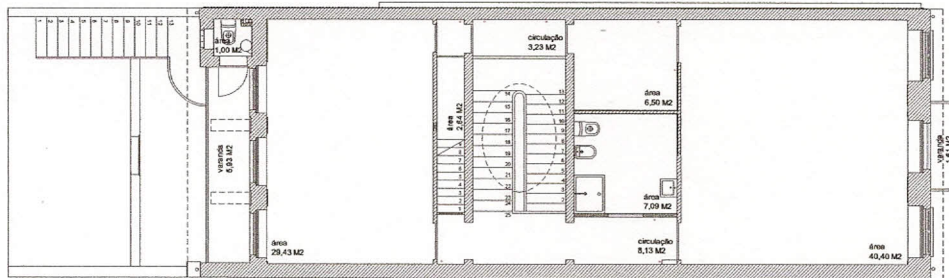

1º PISO

Avenida da Boavista 1788, Porto

Área bruta coberta....392,35 m2