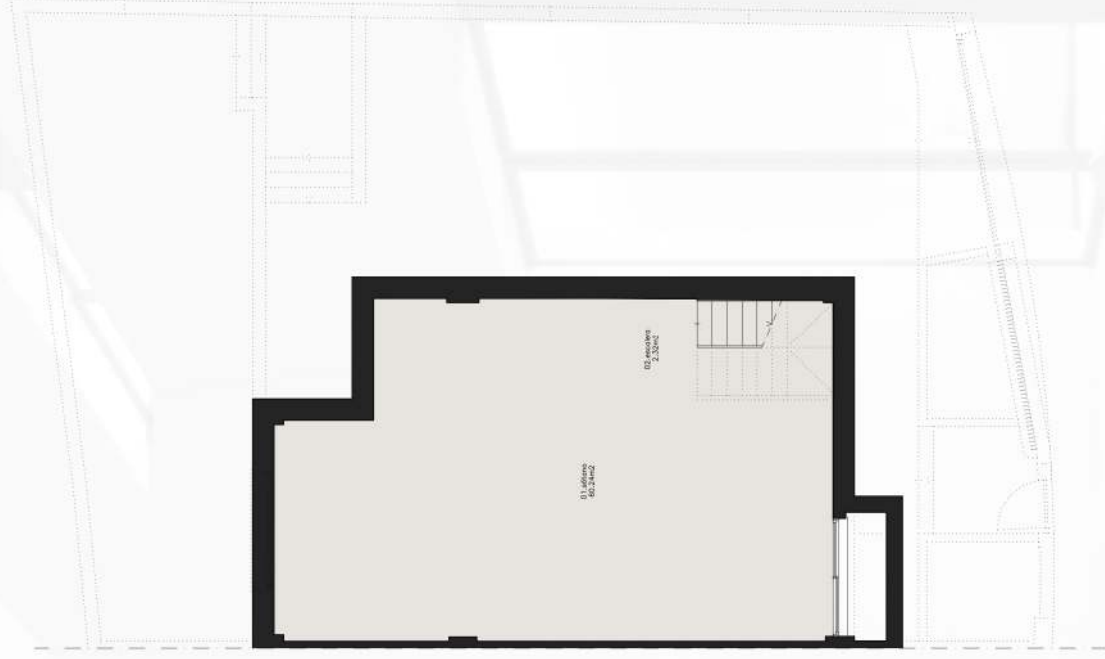

SEAVIEWS

cool homes

CASA 3

parcela 3

SUPERFICIE PARCELA: 219,22 m²
SUPERFICIE CONSTRUIDA VIVIENDA: 207,39 m²

PLANTA SÓTANO escala 1/100

SEAVIEWS
cool homes

A-cero
joaquín torres & rafael llamazares

parcela 3

SUPERFICIE PARCELA: 219,22 m²
SUPERFICIE CONSTRUIDA VIVIENDA: 207,39 m²

PLANTA BAJA escala 1/100

*Mobiliario y jardín no incluidos en la oferta

SEA VIEWS
cool homes

A-cero
joaquín torres & rafael llamazares