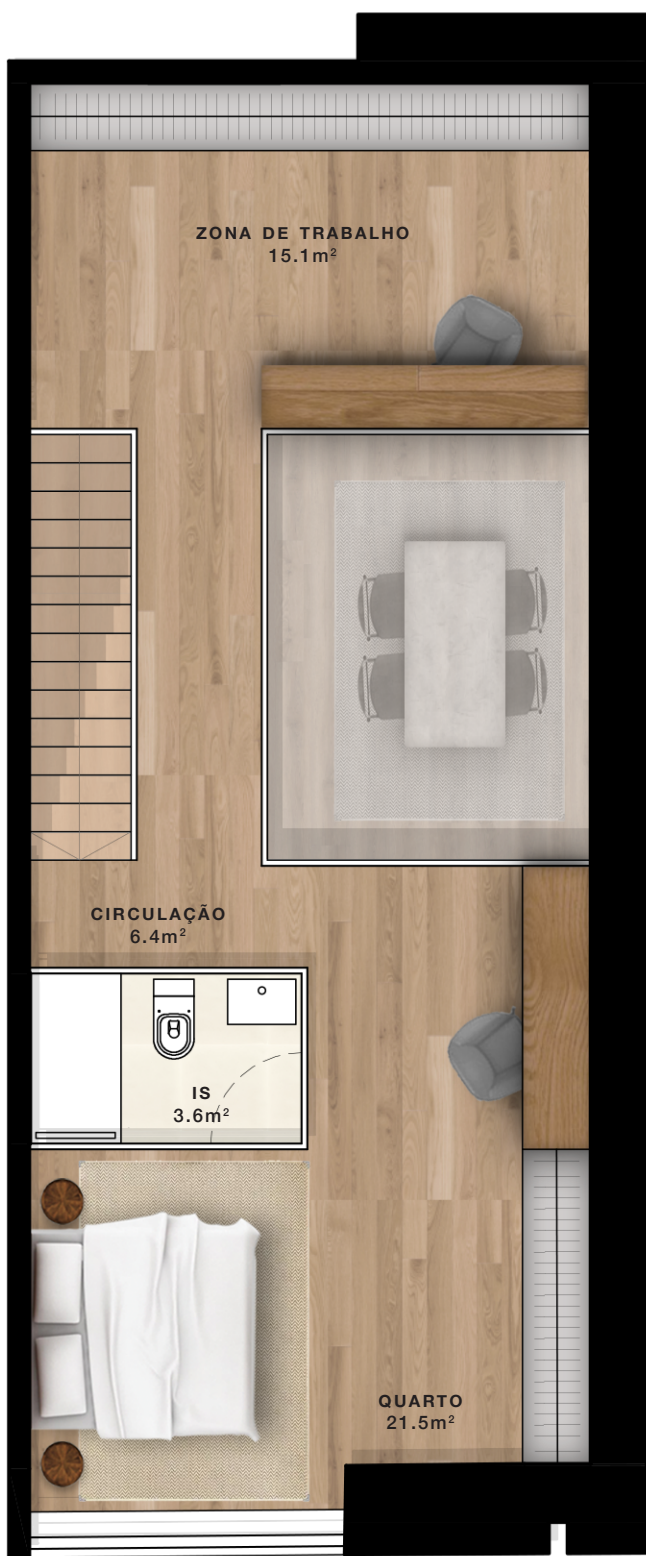

PT - "As áreas indicadas são aproximadas. Poderão vir a existir variações em consequência de alterações posteriores ao nível do licenciamento e/ou da construção. O mobiliário, adereços e componentes representados são meramente ilustrativos/representativos e não retratam a realidade."
 ENG - "Indicated surfaces are approximate. Variations may arise as a result of subsequent changes in licensing and/or construction. Furniture, ornaments and components shown are merely illustrative/representative and do not reflect reality."
 FR - "Les surfaces indiquées sont approximatives. Il peut y avoir des variations à la suite des modifications postérieures au niveau des licences et / ou de construction. Les meubles, les accessoires et les composants représentés sont simplement illustratifs / représentatifs et ne représentent pas la réalité."

Piso	0
Floor	
Bloco	B
Block	
Tipologia	T1 Duplex
Bedrooms	
<hr/>	
Unidade	009
Unit	
<hr/>	
Área Bruta Privativa	132.1 m ²
Gross Private Area	
Área Bruta Privativa Total	132.1 m ²
Total Gross Private Area	
Estacionamento	1
Parking Places	