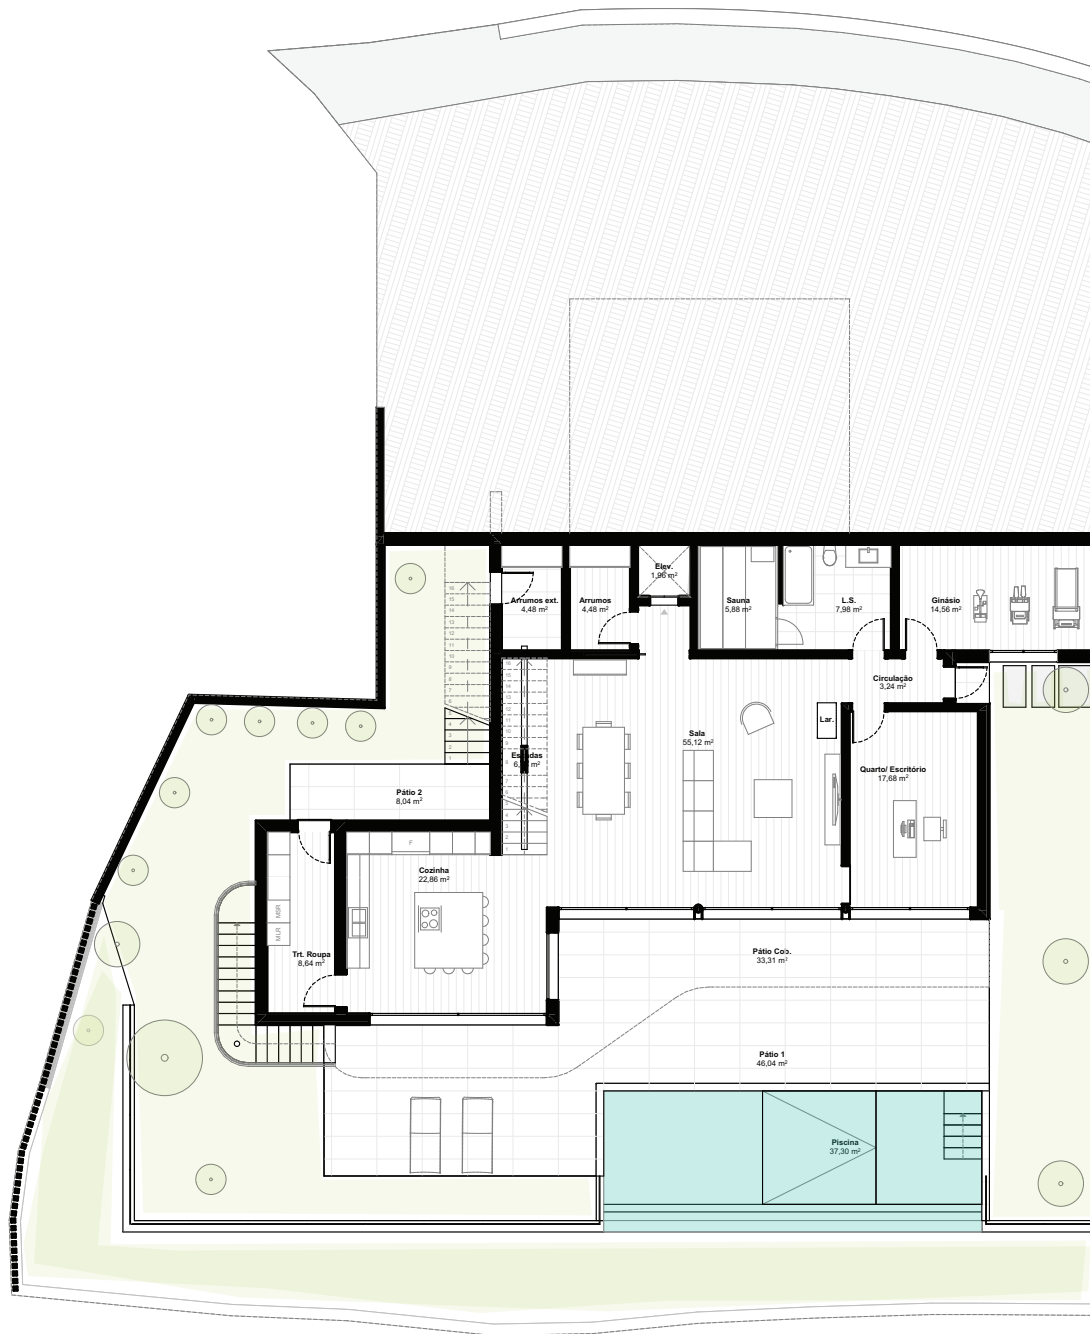

DT
HOUSE

MORADIA T4 - ARCO DA CALHETA

DT HOUSE

MORADIA T4 - ARCO DA CALHETA

Áreas de Construção:

AC Piso 1	206.18m ²
AC Piso 0	216.67 m ²
AC TOTAL:	422.85 m²

(incluindo áreas exteriores cobertas)

Área do Terreno - 787.81 m²

01

Piso 0
1:200

DT HOUSE

MORADIA T4 - ARCO DA CALHETA

Áreas de Construção:

AC Piso 1	206.18m ²
AC Piso 0	216.67 m ²
AC TOTAL:	422.85 m²

(incluindo áreas exteriores cobertas)

Área do Terreno - 787.81 m²

DT HOUSE

MORADIA T4 - ARCO DA CALHETA

Áreas de Construção:

AC Piso 1	206.18m ²
AC Piso 0	216.67m ²
AC TOTAL:	422.85m²

(incluindo áreas exteriores cobertas)

Área do Terreno - 787.81 m²