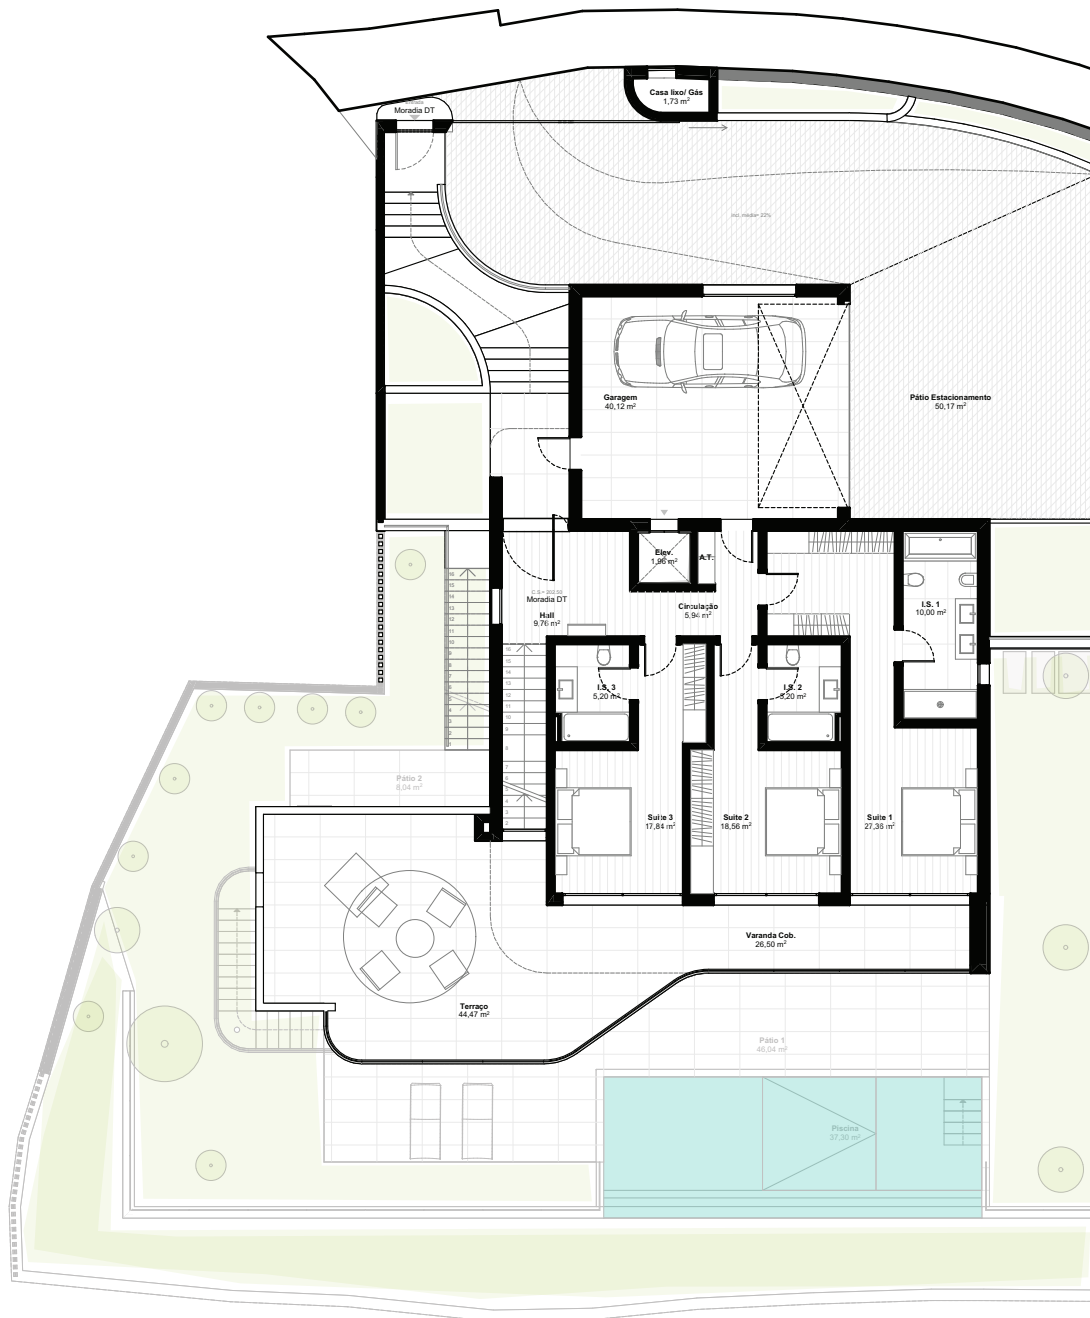

DT
HOUSE

MORADIA T4 - ARCO DA CALHETA

DT HOUSE

MORADIA T4 - ARCO DA CALHETA

Áreas de Construção:

AC Piso 1	206.18m ²
AC Piso 0	216.67 m ²
AC TOTAL:	422.85 m²

(incluindo áreas exteriores cobertas)

Área do Terreno - 787.81 m²

01

Piso 0
1:200

DT HOUSE

MORADIA T4 - ARCO DA CALHETA

Áreas de Construção:

AC Piso 1	206.18m ²
AC Piso 0	216.67 m ²
AC TOTAL:	422.85 m²

(incluindo áreas exteriores cobertas)

Área do Terreno - 787.81 m²

DT HOUSE

MORADIA T4 - ARCO DA CALHETA

Áreas de Construção:

AC Piso 1	206.18m ²
AC Piso 0	216.67m ²
AC TOTAL:	422.85m²

(incluindo áreas exteriores cobertas)

Área do Terreno - 787.81 m²