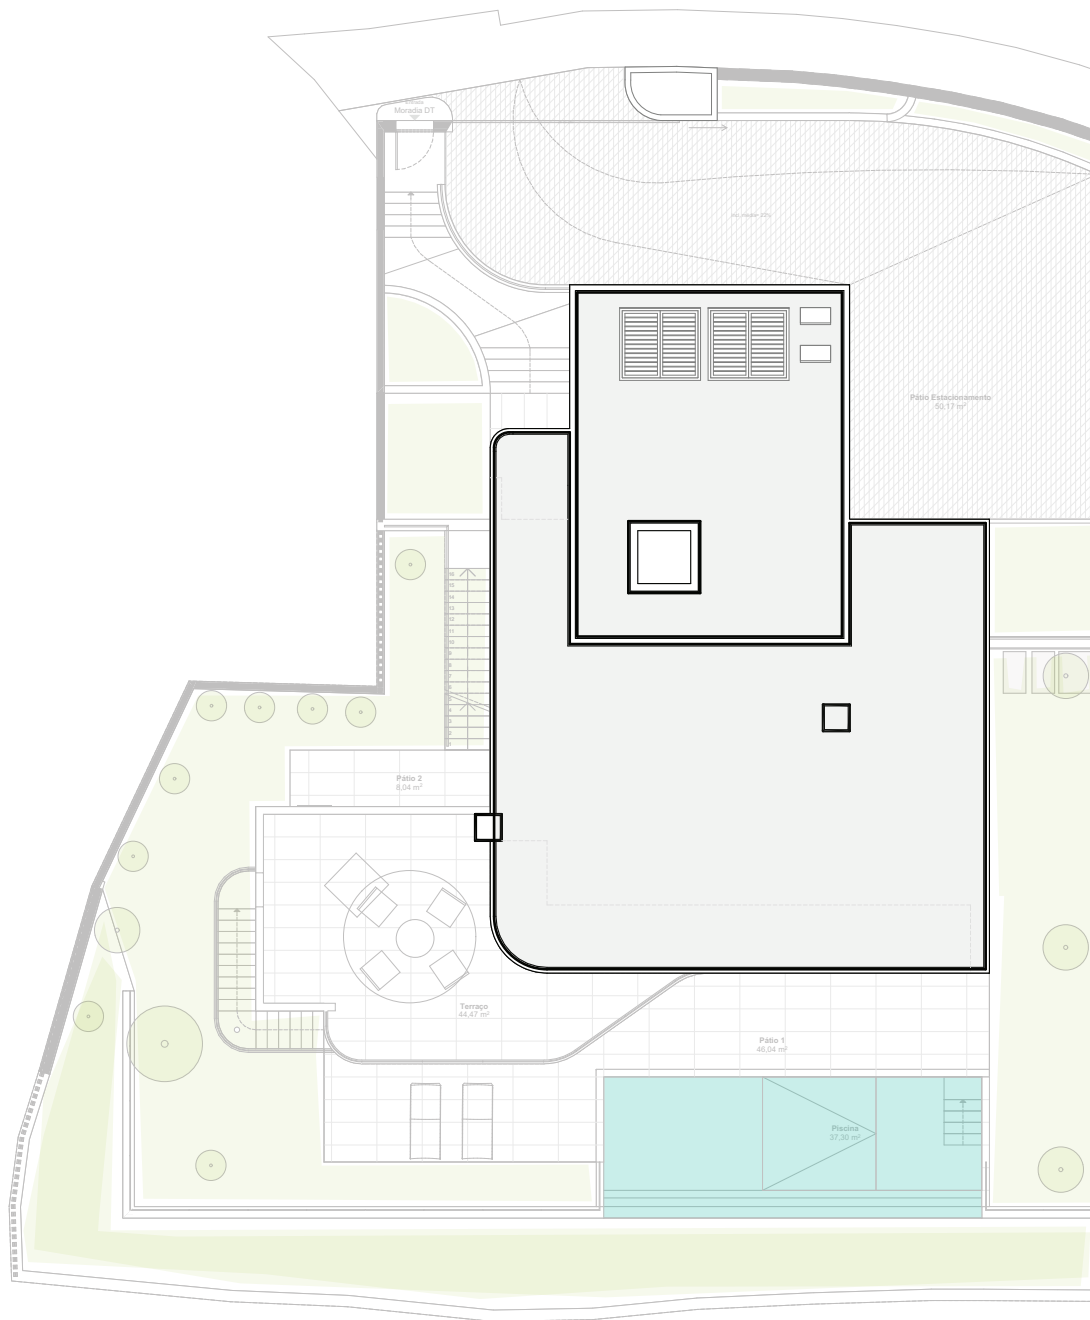

DT
HOUSE

MORADIA T4 - ARCO DA CALHETA

DT HOUSE

MORADIA T4 - ARCO DA CALHETA

Áreas de Construção:

AC Piso 1	206.18m ²
AC Piso 0	216.67 m ²
AC TOTAL:	422.85 m²

(incluindo áreas exteriores cobertas)

Área do Terreno - 787.81 m²

01

Piso 0
1:200

DT HOUSE

MORADIA T4 - ARCO DA CALHETA

Áreas de Construção:

AC Piso 1	206.18m ²
AC Piso 0	216.67 m ²
AC TOTAL:	422.85 m²

(incluindo áreas exteriores cobertas)

Área do Terreno - 787.81 m²

DT HOUSE

MORADIA T4 - ARCO DA CALHETA

Áreas de Construção:

AC Piso 1	206.18m ²
AC Piso 0	216.67m ²
AC TOTAL:	422.85m²

(incluindo áreas exteriores cobertas)

Área do Terreno - 787.81 m²