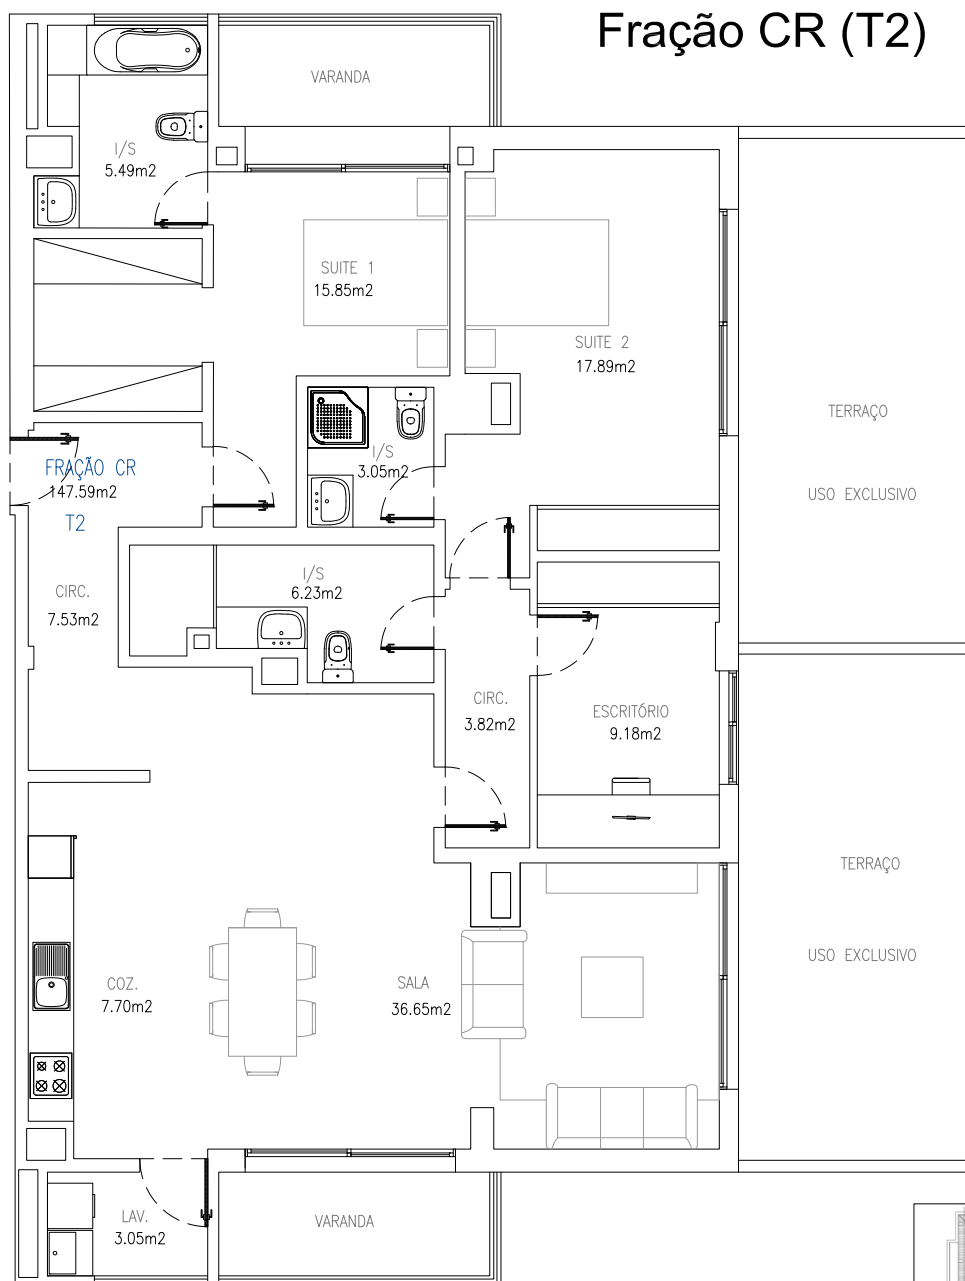

Quinta do Girassol II

Fração CR (T2)

Dados da Fração:

Área útil da fração: 114.31 m²
 Estacionamento n°: 76 (Piso 00)
 Arrecadação: n°: 20 (Piso 0)
 Área Bruta Total: 147.59 m²