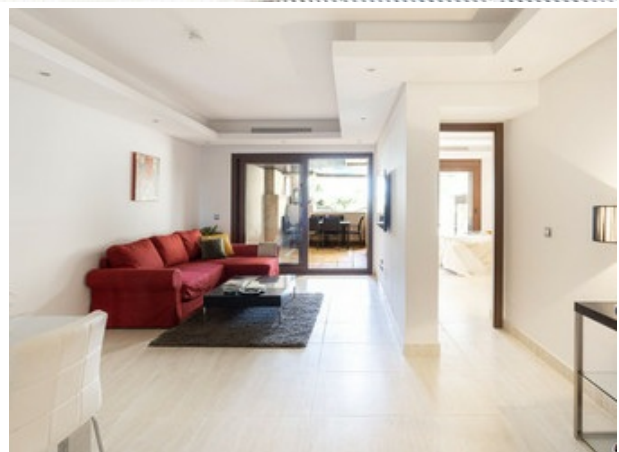

Referencia: R4324348