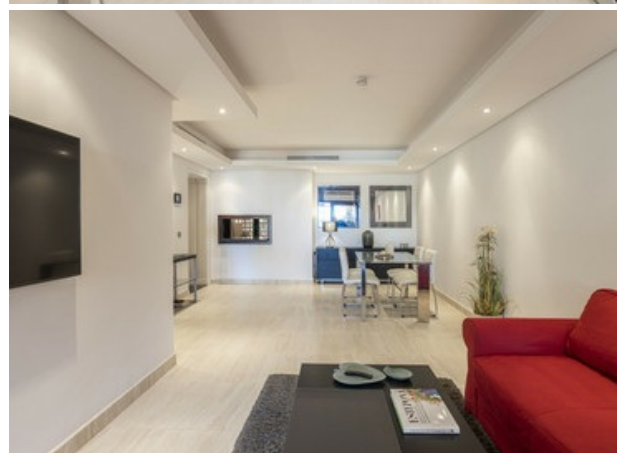

Referencia: R4324348