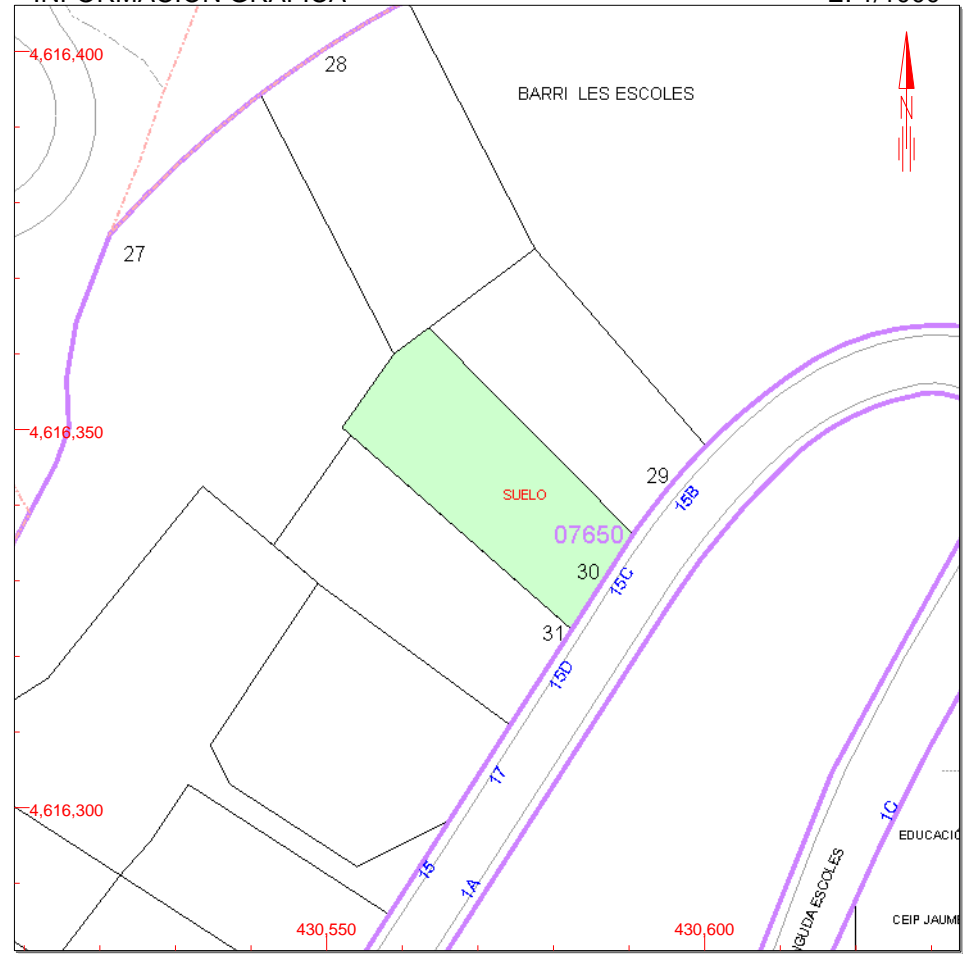

CONSULTA DESCRIPTIVA Y GRÁFICA DE DATOS CATASTRALES DE BIEN INMUEBLE

REFERENCIA CATASTRAL DEL INMUEBLE
0765030DG3106N0001QD

DATOS DESCRIPTIVOS DEL INMUEBLE

LOCALIZACIÓN

CL RONDA DELS ESPORTS 15[C] Suelo

08182 SANT FELIU DE CODINES [BARCELONA]

PARCELA CATASTRAL

SITUACIÓN

CL RONDA DELS ESPORTS 15[C]

SANT FELIU DE CODINES [BARCELONA]

SUPERFICIE CONSTRUIDA [m²]

0

SUPERFICIE GRÁFICA PARCELA [m²]

646

TIPO DE FINCA

Suelo sin edificar

INFORMACIÓN GRÁFICA

E: 1/1000

Este documento no es una certificación catastral, pero sus datos pueden ser verificados a través del 'Acceso a datos catastrales no protegidos' de la SEC.

- 430,600 Coordenadas U.T.M. Huso 31 ETRS89
- Límite de Manzana
- Límite de Parcela
- Límite de Construcciones
- Mobiliario y aceras
- Límite zona verde
- Hidrografía

Jueves , 30 de Enero de 2020