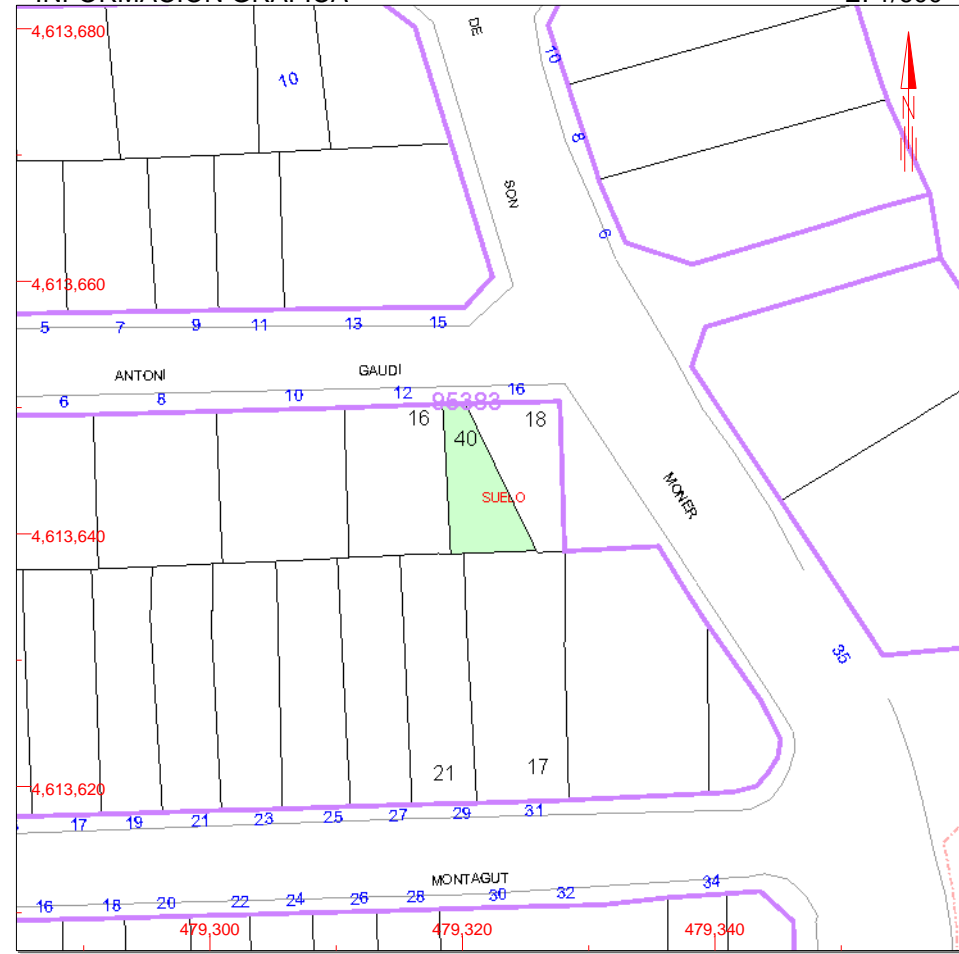

CONSULTA DESCRIPTIVA Y GRÁFICA DE DATOS CATASTRALES DE BIEN INMUEBLE

REFERENCIA CATASTRAL DEL INMUEBLE
9538340DG7193N0001RM

DATOS DESCRIPTIVOS DEL INMUEBLE

LOCALIZACIÓN	
CL ANTONI GAUDI 14 Suelo	
08389 PALAFOLLS [BARCELONA]	
USO PRINCIPAL	AÑO CONSTRUCCIÓN
Suelo sin edif.	
COEFICIENTE DE PARTICIPACIÓN	SUPERFICIE CONSTRUIDA [m ²]
100,00000	--

PARCELA CATASTRAL

SITUACIÓN		
CL ANTONI GAUDI 14		
PALAFOLLS [BARCELONA]		
SUPERFICIE CONSTRUIDA [m ²]	SUPERFICIE GRÁFICA PARCELA [m ²]	TIPO DE FINCA
0	51	Suelo sin edificar

INFORMACIÓN GRÁFICA

E: 1/600

Este documento no es una certificación catastral, pero sus datos pueden ser verificados a través del 'Acceso a datos catastrales no protegidos' de la SEC.

- 479,340 Coordenadas U.T.M. Huso 31 ETRS89
- Límite de Manzana
- Límite de Parcela
- Límite de Construcciones
- Mobiliario y aceras
- Límite zona verde
- Hidrografía

Jueves , 30 de Enero de 2020