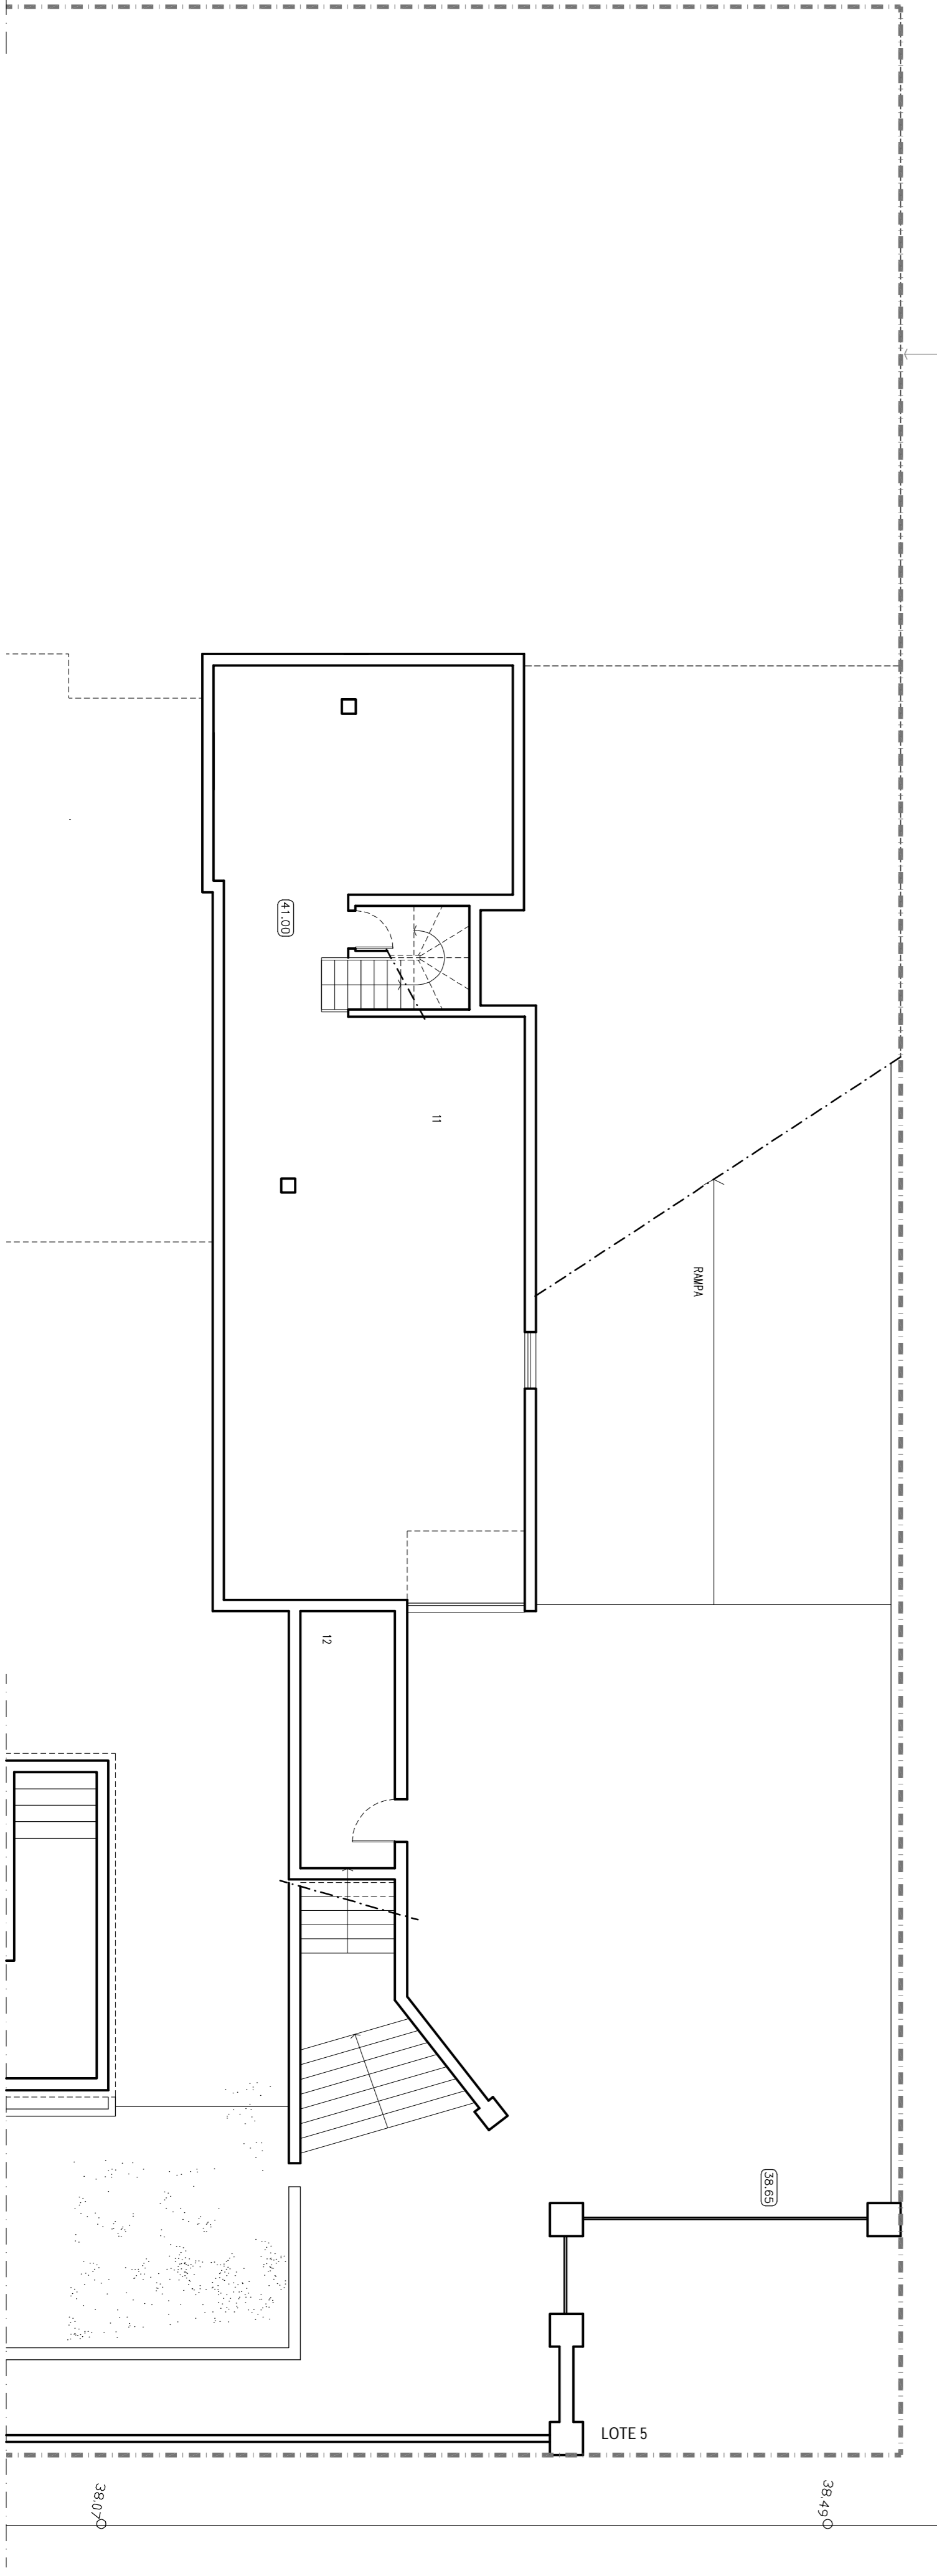

PLANTA DO RESCOCADO

- MATERIAIS DE REVESTIMENTO**
- ① CALÇADA GROSSA DE GRANITO
 - ② PISCINA COM ESPALHO DE FOLHA DE 60,20m²
 - ③ REVESTIMENTO CERÂMICO
 - ④ ZONA ARBORIZADA

COMPARTIMENTOS E ÁREAS

Item	Descrição	Área (m ²)
1	VESTIBULO	9,50 m ²
2	SALA DE ESTAR E RECEPÇÃO	39,00 m ²
3	COZINHA	20,20 m ²
4	QUARTO DE DONA	18,50 m ²
5	SANITÁRIO	5,80 m ²
6	SANITÁRIO DE PÓO	3,30 m ²
7	ESCRITÓRIO/QUARTO	16,00 m ²
8	ALVAROZ	-
9	QUANTO ESTERILIZAD	-
10	QUANTO	19,00 m ²
11	CALÇ DE ESTACIONAMENTO	115,00 m ²
12	VAZIOS NA PISCINA	11,00 m ²

PLANTA DA CAIXE