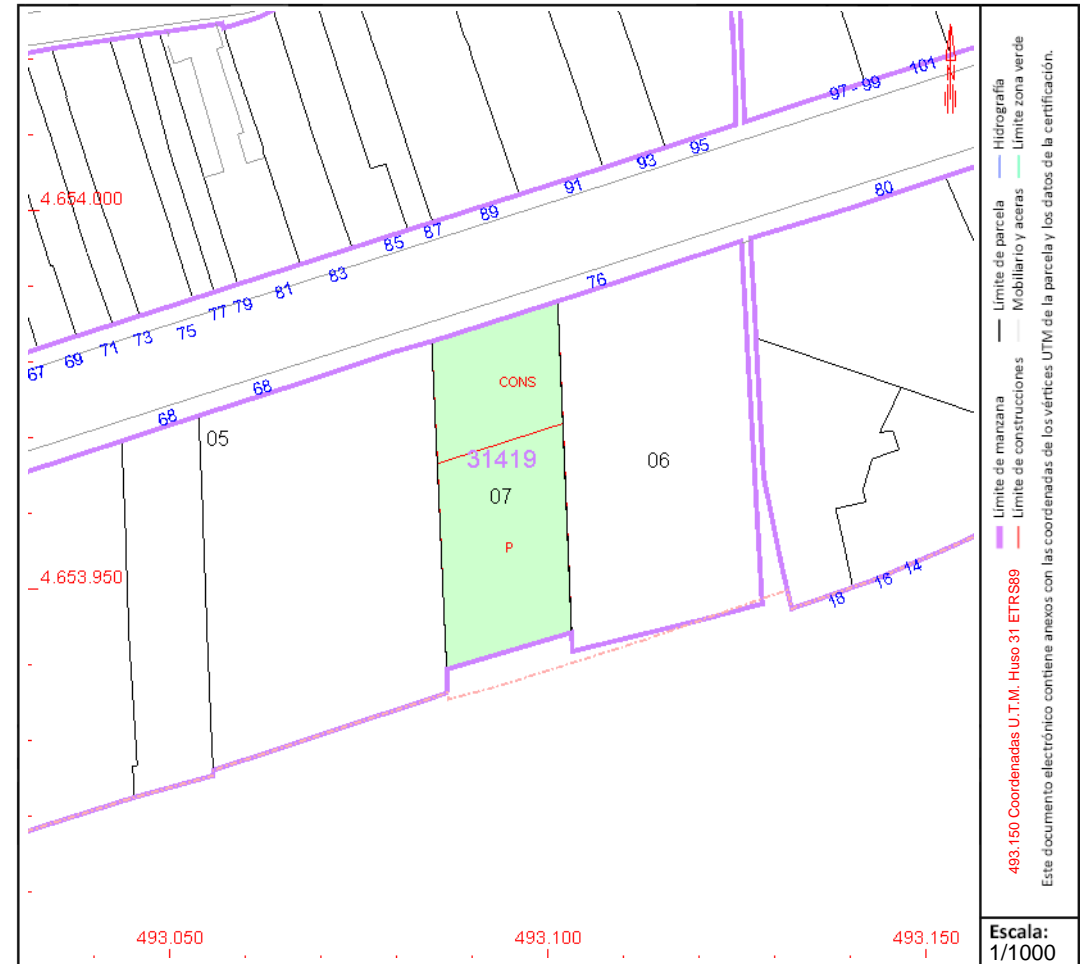

CONSULTA DESCRIPTIVA Y GRÁFICA DE DATOS CATASTRALES DE BIEN INMUEBLE

Referencia catastral: 3141907DG9534S0002QM

DATOS DESCRIPTIVOS DEL INMUEBLE

Localización:

CR PALAMOS 72 Es:1 Pl:00 Pt:01
17462 BORDILS [GIRONA]

Clase: URBANO

Uso principal: Suelo sin edif.

Superficie construida:

Año construcción:

PARCELA

Superficie gráfica: 731 m2

Participación del inmueble: 7,800 %

Tipo: