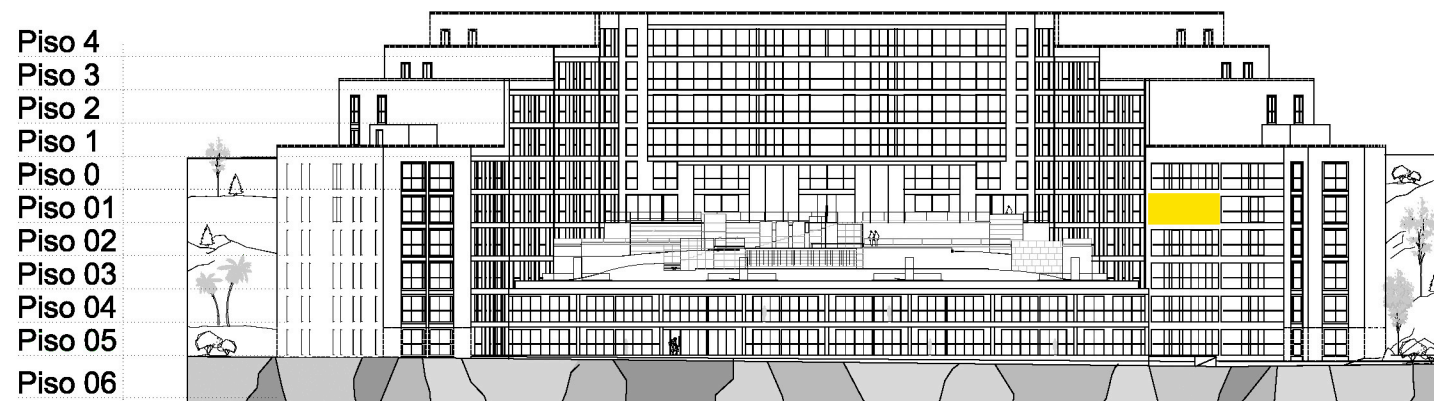

Arrecadação 6 piso 06

Piso 4  
Piso 3  
Piso 2  
Piso 1  
Piso 0  
Piso 01  
Piso 02  
Piso 03  
Piso 04  
Piso 05  
Piso 06

TIPOLOGIA: T2

**AREA BRUTA TOTAL: 198.80 m<sup>2</sup>**  
 Área bruta privativa: 153.05 m<sup>2</sup>  
 Área arrecadação: 20.75 m<sup>2</sup>  
 Estacionamento: 2 Lugares

**APARTAMENTO Nº 58 - ROYAL 1**

NOTA: - Áreas de projecto sujeitas a eventuais rectificações  
 - As informações constantes do presente documento estão sujeitas a alteração e não podem ser consideradas para efeitos contratuais