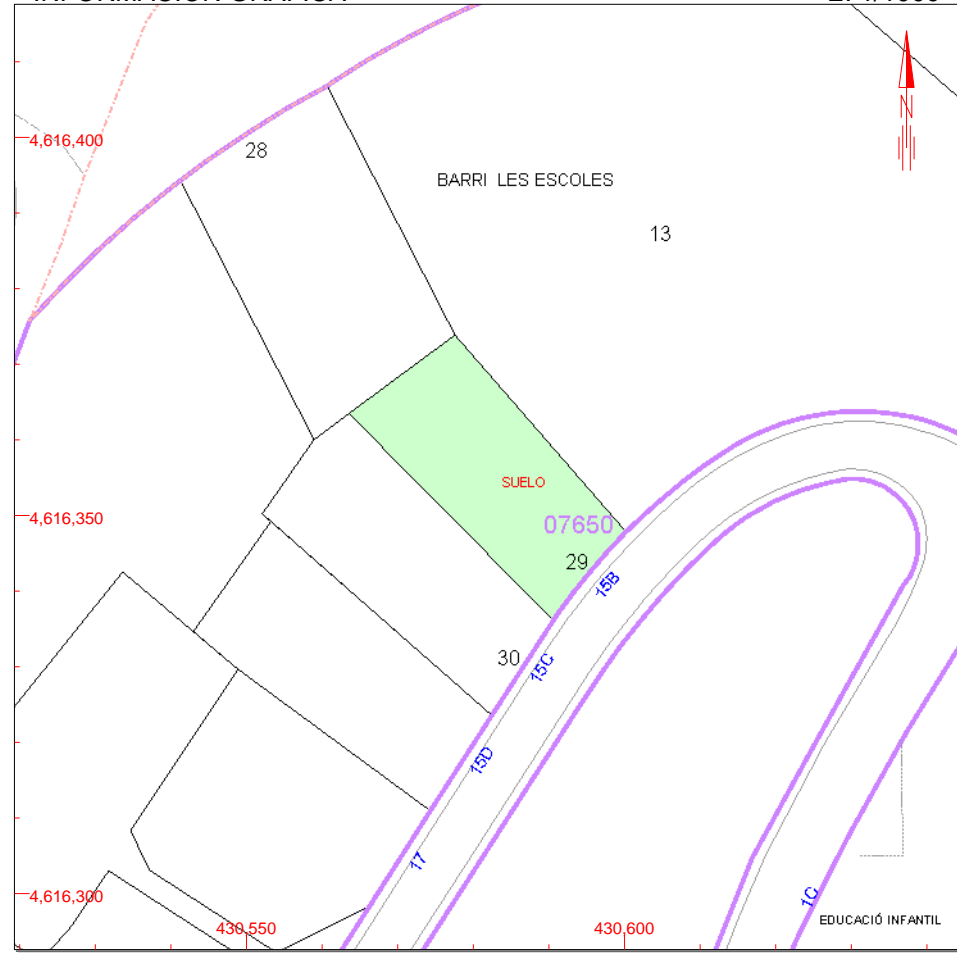

DATOS DESCRIPTIVOS DEL INMUEBLE

LOCALIZACIÓN

CL RONDA DELS ESPORTS 15[B] Suelo

08182 SANT FELIU DE CODINES [BARCELONA]

USO PRINCIPAL

Suelo sin edif.

AÑO CONSTRUCCIÓN

COEFICIENTE DE PARTICIPACIÓN

0

SUPERFICIE GRÁFICA PARCELA [m²]

585

TIPO DE FINCA

Suelo sin edificar

INFORMACIÓN GRÁFICA

E: 1/1000

Este documento no es una certificación catastral, pero sus datos pueden ser verificados a través del 'Acceso a datos catastrales no protegidos' de la SEC.

430,600 Coordenadas U.T.M. Huso 31 ETRS89

- Límite de Manzana
- Límite de Parcela
- Límite de Construcciones
- Mobiliario y aceras
- Límite zona verde
- Hidrografía

Jueves , 30 de Enero de 2020