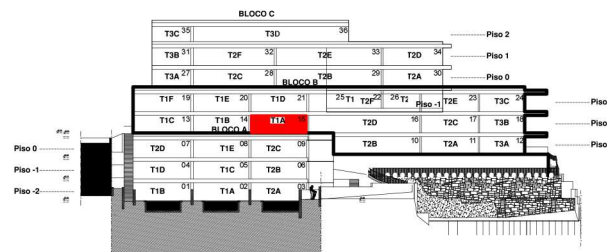

0 1m

Lux

EDIFÍCIO UPTOWN

APARTAMENTO Nº15

Edifício UPTOWN *Lux*

Planta tipologia T1
Piso 1 Apart. T1A BL. B

Hall de entrada	①	2.64m ²
Cozinha	②	7.51m ²
Sala Comum	③	24.46m ²
Circulação	④	2.02m ²
Lavandaria	⑤	5.19m ²
Inst. sanit. comum	⑥	5.17m ²
Quarto	⑦	15.80m ²
Terraço coberto	⑧	20.30m ²
Terraço descoberto	⑨	20.95m ²
Floreira	⑩	3.68m ²

Área bruta 94.48m²

Área de uso exclusivo 27.92m²

1 Lugar de estacionamento

Observação: Esta planta e as áreas indicadas, poderão estar sujeitas a alterações em obra por motivos técnicos