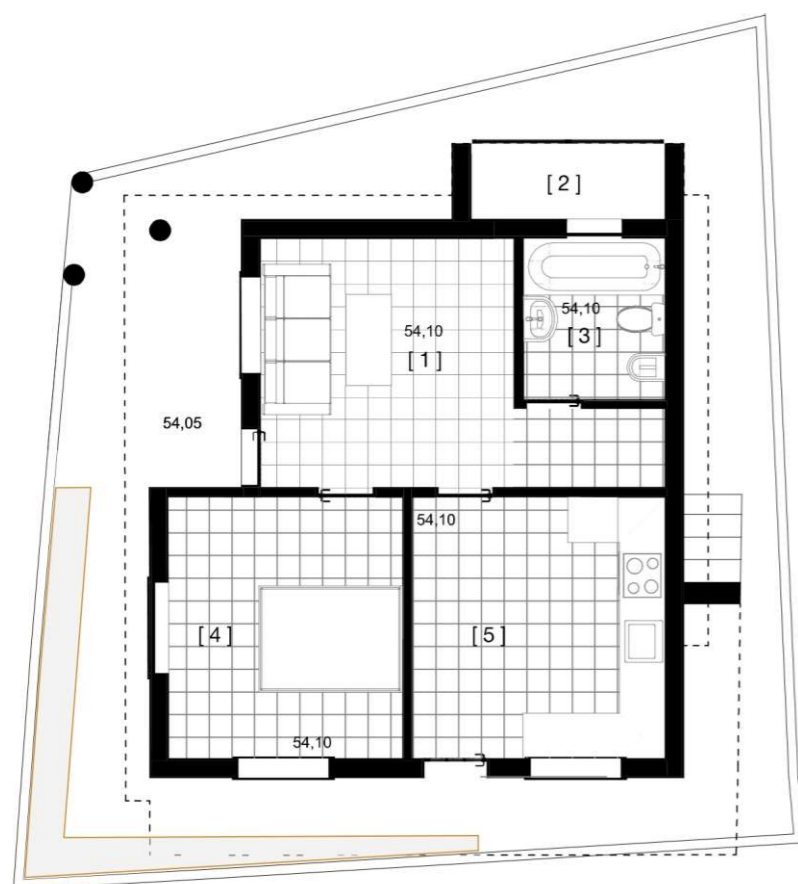

MORADIA NO LUGAR DE BAIXO

Licenciamento | Setembro 2022

Quadro de áreas

[1] Sala de estar e jantar	14,60m ²
[2] Lavandaria	02,56m ²
[3] Instalação Sanitária	03,98m ²
[4] Quarto	10,69m ²
[5] Cozinha	11,52m ²
[6] Arrumos	61,25m ²
[7] Varanda	04,88m ²

Rés-do-chão | Existente
Escala 1:100

Piso 1 | Existente
Escala 1:100

Cobertura | Existente
Escala 1:100