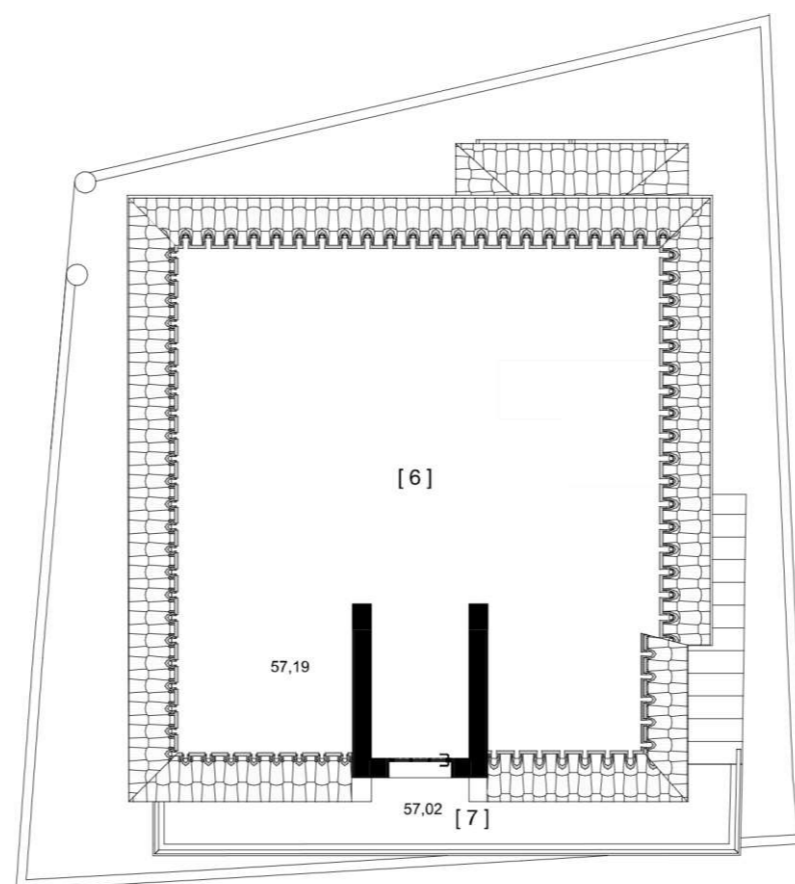

MORADIA NO LUGAR DE BAIXO

Licenciamento | Setembro 2022

Quadro de áreas

[1] Sala de estar e jantar	14,60m ²
[2] Lavandaria	02,56m ²
[3] Instalação Sanitária	03,98m ²
[4] Quarto	10,69m ²
[5] Cozinha	11,52m ²
[6] Arrumos	61,25m ²
[7] Varanda	04,88m ²

Rés-do-chão | Existente
Escala 1:100

Piso 1 | Existente
Escala 1:100

Cobertura | Existente
Escala 1:100