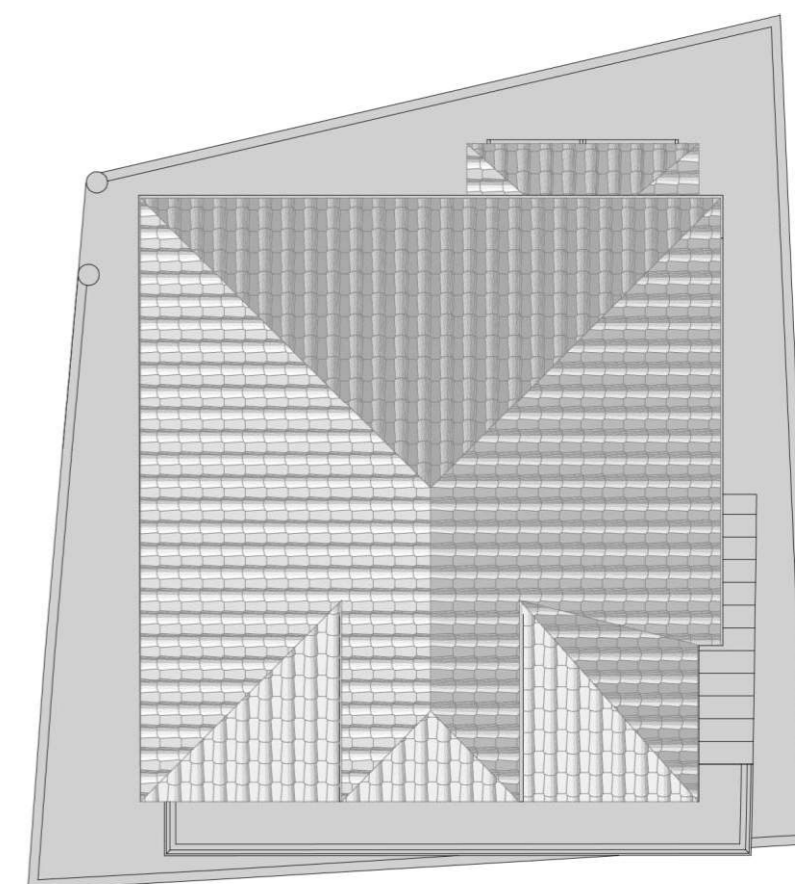

MORADIA NO LUGAR DE BAIXO

Licenciamento | Setembro 2022

Quadro de áreas

[1] Sala de estar e jantar	14,60m ²
[2] Lavandaria	02,56m ²
[3] Instalação Sanitária	03,98m ²
[4] Quarto	10,69m ²
[5] Cozinha	11,52m ²
[6] Arrumos	61,25m ²
[7] Varanda	04,88m ²

Rés-do-chão | Existente
Escala 1:100

Piso 1 | Existente
Escala 1:100

Cobertura | Existente
Escala 1:100