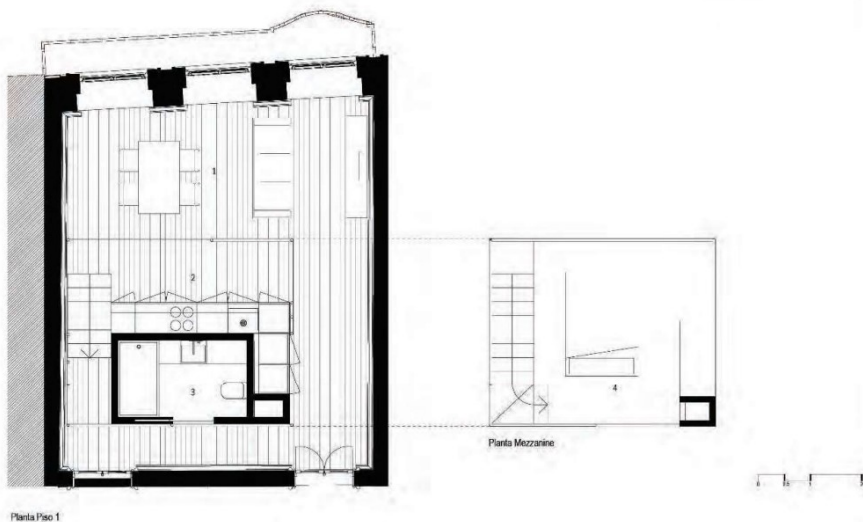

FRAÇÃO C

Planta Mezzanine

LEGENDA

1. Sala	16.14 m²
2. Cozinha	6.80 m²
3. Instalação Sanitária	3.80 m²
4. Quarto	12.20m²