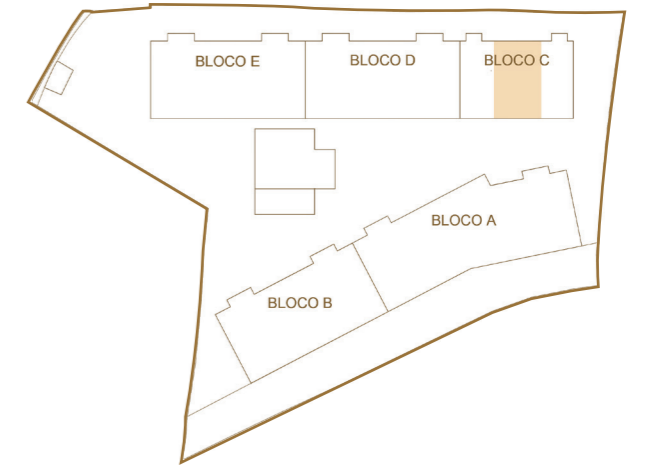

P - T2

BLOCO C

PISO 0

ÁREA BRUTA
121.05 M2

ESCALA 1/200

MAPA DE LOCALIZAÇÃO DA FRAÇÃO

A informação que consta neste documento é meramente indicativa e poderá, por motivos técnicos, comerciais ou legais, ser sujeita a alterações ou variações sem aviso prévio.