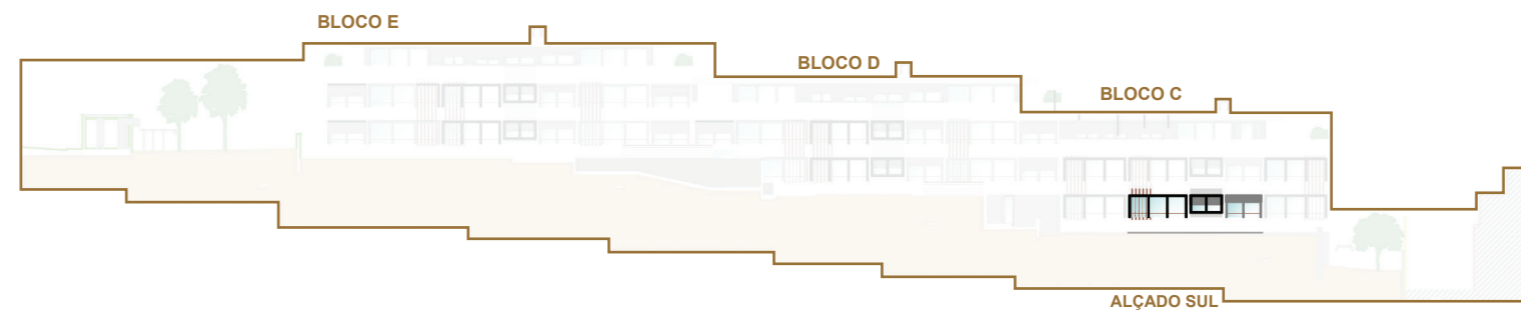

P - T2

BLOCO C

PISO 0

ÁREA BRUTA
121.05 M2

ESCALA 1/200

MAPA DE LOCALIZAÇÃO DA FRAÇÃO

A informação que consta neste documento é meramente indicativa e poderá, por motivos técnicos, comerciais ou legais, ser sujeita a alterações ou variações sem aviso prévio.