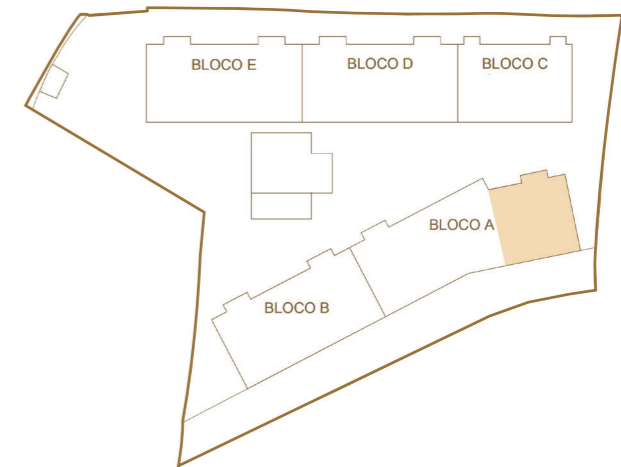

A - T3

BLOCO A

PISO 0

ÁREA BRUTA
166.30 M2

ESCALA 1/200

MAPA DE LOCALIZAÇÃO DA FRAÇÃO

A INFORMAÇÃO QUE CONSTA NESTE DOCUMENTO É MERAMENTE INDICATIVA E PODERÁ, POR MOTIVOS TÉCNICOS, COMERCIAIS OU LEGAIS, SER SUJEITA A ALTERAÇÕES OU VARIAÇÕES SEM AVISO PRÉVIO