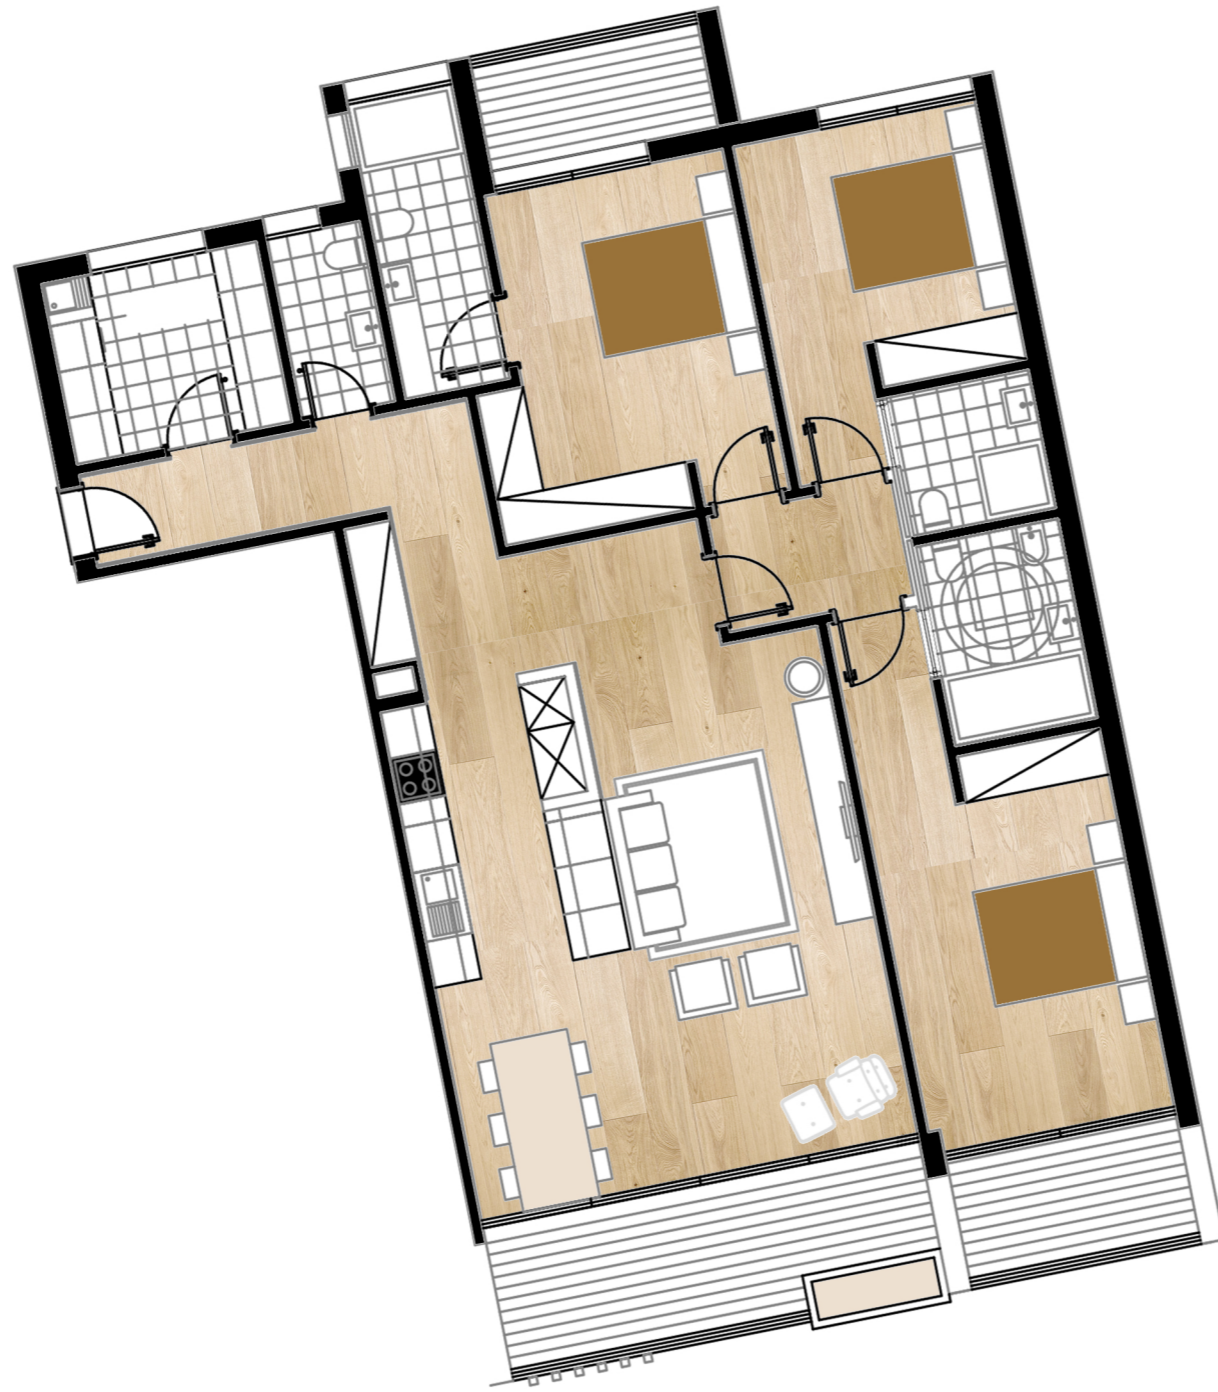

A - T3

BLOCO A

PISO 0

ÁREA BRUTA
166.30 M2

ESCALA 1/200

MAPA DE LOCALIZAÇÃO DA FRAÇÃO

A INFORMAÇÃO QUE CONSTA NESTE DOCUMENTO É MERAMENTE INDICATIVA E PODERÁ, POR MOTIVOS TÉCNICOS, COMERCIAIS OU LEGAIS, SER SUJEITA A ALTERAÇÕES OU VARIAÇÕES SEM AVISO PRÉVIO