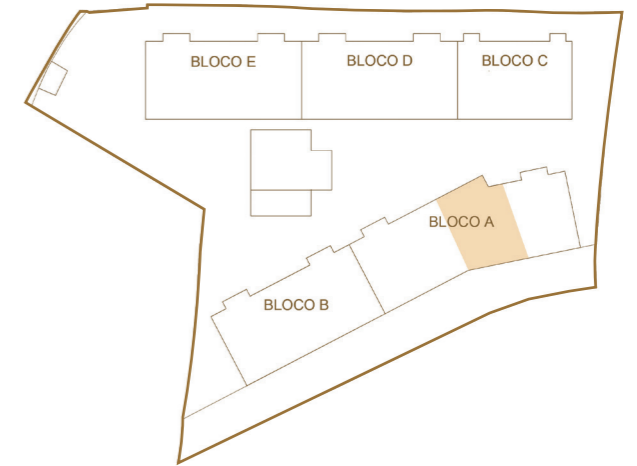

B - T2

BLOCO A

PISO 0

ÁREA BRUTA
121.05 M2

ESCALA 1/200

MAPA DE LOCALIZAÇÃO DA FRAÇÃO

A INFORMAÇÃO QUE CONSTA NESTE DOCUMENTO É MERAMENTE INDICATIVA E PODERÁ, POR MOTIVOS TÉCNICOS, COMERCIAIS OU LEGAIS, SER SUJEITA A ALTERAÇÕES OU VARIAÇÕES SEM AVISO PRÉVIO