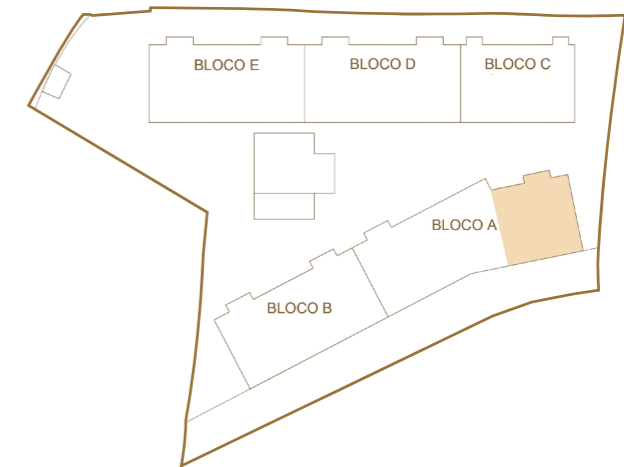

C - T3

BLOCO A

PISO 1

ÁREA BRUTA
166.3 M2

ESCALA 1/200

MAPA DE LOCALIZAÇÃO DA FRAÇÃO

A INFORMAÇÃO QUE CONSTA NESTE DOCUMENTO É MERAMENTE INDICATIVA E PODERÁ, POR MOTIVOS TÉCNICOS, COMERCIAIS OU LEGAIS, SER SUJEITA A ALTERAÇÕES OU VARIAÇÕES SEM AVISO PRÉVIO