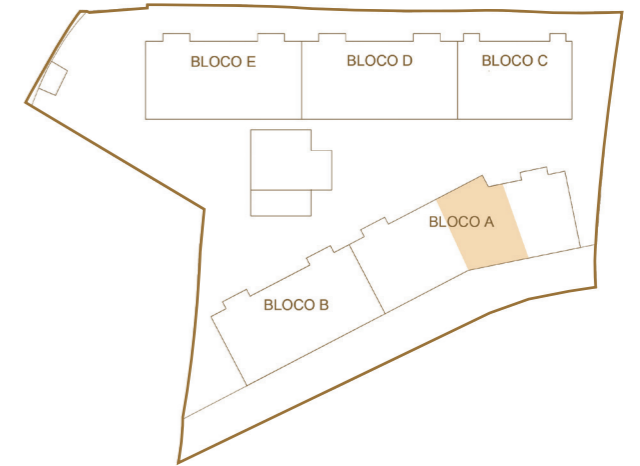

D - T1

BLOCO A

PISO 1

ÁREA BRUTA
94.75 M2

ESCALA N/A

MAPA DE LOCALIZAÇÃO DA FRAÇÃO

A INFORMAÇÃO QUE CONSTA NESTE DOCUMENTO É MERAMENTE INDICATIVA E PODERÁ, POR MOTIVOS TÉCNICOS, COMERCIAIS OU LEGAIS, SER SUJEITA A ALTERAÇÕES OU VARIAÇÕES SEM AVISO PRÉVIO