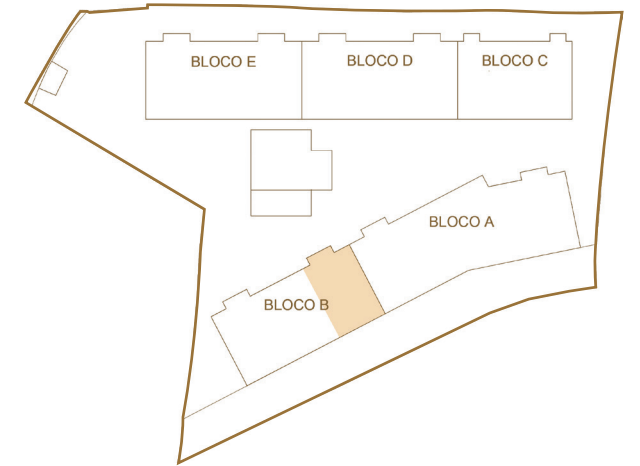

I - T3

BLOCO B

PISO 0

ÁREA BRUTA
159.05 M2

ESCALA 1/200

MAPA DE LOCALIZAÇÃO DA FRAÇÃO

A INFORMAÇÃO QUE CONSTA NESTE DOCUMENTO É MERAMENTE INDICATIVA E PODERÁ, POR MOTIVOS TÉCNICOS, COMERCIAIS OU LEGAIS, SER SUJEITA A ALTERAÇÕES OU VARIAÇÕES SEM AVISO PRÉVIO