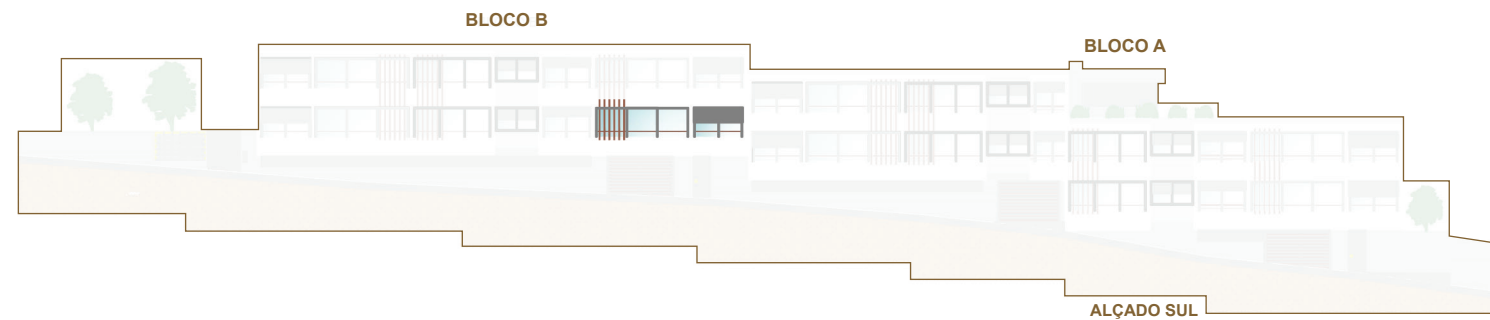

I - T3

BLOCO B

PISO 0

ÁREA BRUTA
159.05 M2

ESCALA 1/200

MAPA DE LOCALIZAÇÃO DA FRAÇÃO

A INFORMAÇÃO QUE CONSTA NESTE DOCUMENTO É MERAMENTE INDICATIVA E PODERÁ, POR MOTIVOS TÉCNICOS, COMERCIAIS OU LEGAIS, SER SUJEITA A ALTERAÇÕES OU VARIAÇÕES SEM AVISO PRÉVIO