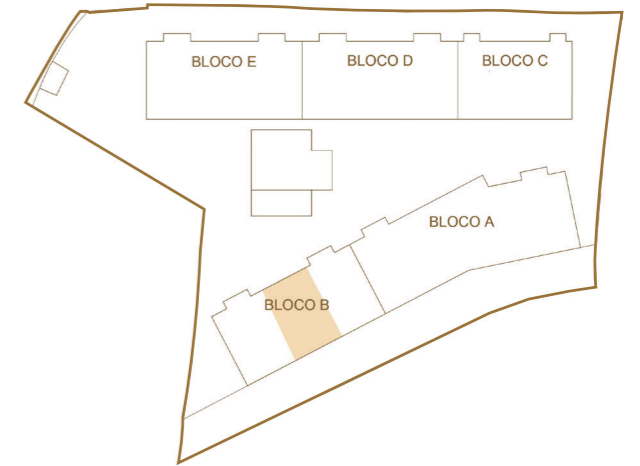

# J - T2

BLOCO B

PISO 0

ÁREA BRUTA  
121.05 M2

ESCALA 1/200

MAPA DE LOCALIZAÇÃO DA FRAÇÃO

A INFORMAÇÃO QUE CONSTA NESTE DOCUMENTO É MERAMENTE INDICATIVA E PODERÁ, POR MOTIVOS TÉCNICOS, COMERCIAIS OU LEGAIS, SER SUJEITA A ALTERAÇÕES OU VARIAÇÕES SEM AVISO PRÉVIO