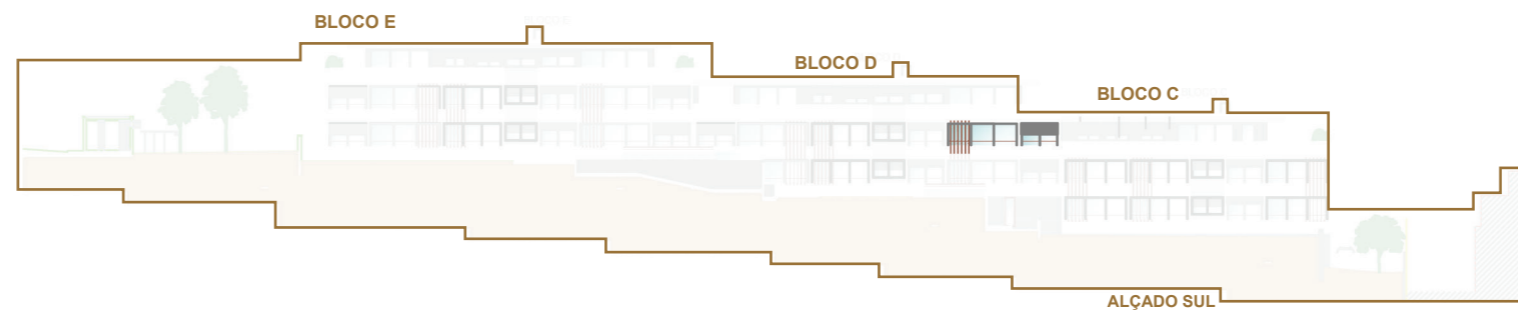

# Y - T3

BLOCO D

PISO 1

ÁREA BRUTA  
159.05 M2

ESCALA 1/200

MAPA DE LOCALIZAÇÃO DA FRAÇÃO

A informação que consta neste documento é meramente indicativa e poderá, por motivos técnicos, comerciais ou legais, ser sujeita a alterações ou variações sem aviso prévio.