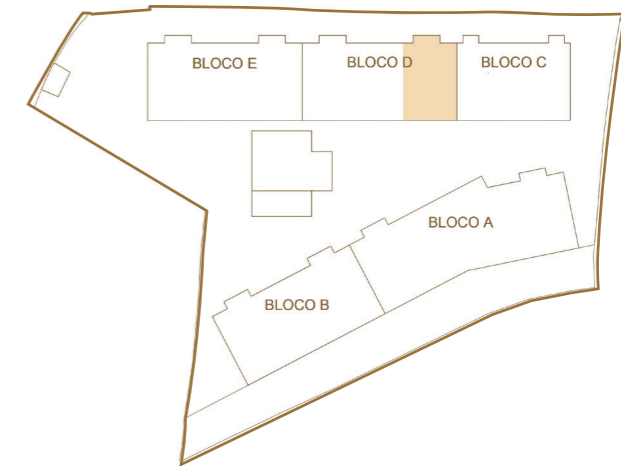

# Y - T3

BLOCO D

PISO 1

ÁREA BRUTA  
159.05 M2

ESCALA 1/200

MAPA DE LOCALIZAÇÃO DA FRAÇÃO

A informação que consta neste documento é meramente indicativa e poderá, por motivos técnicos, comerciais ou legais, ser sujeita a alterações ou variações sem aviso prévio.