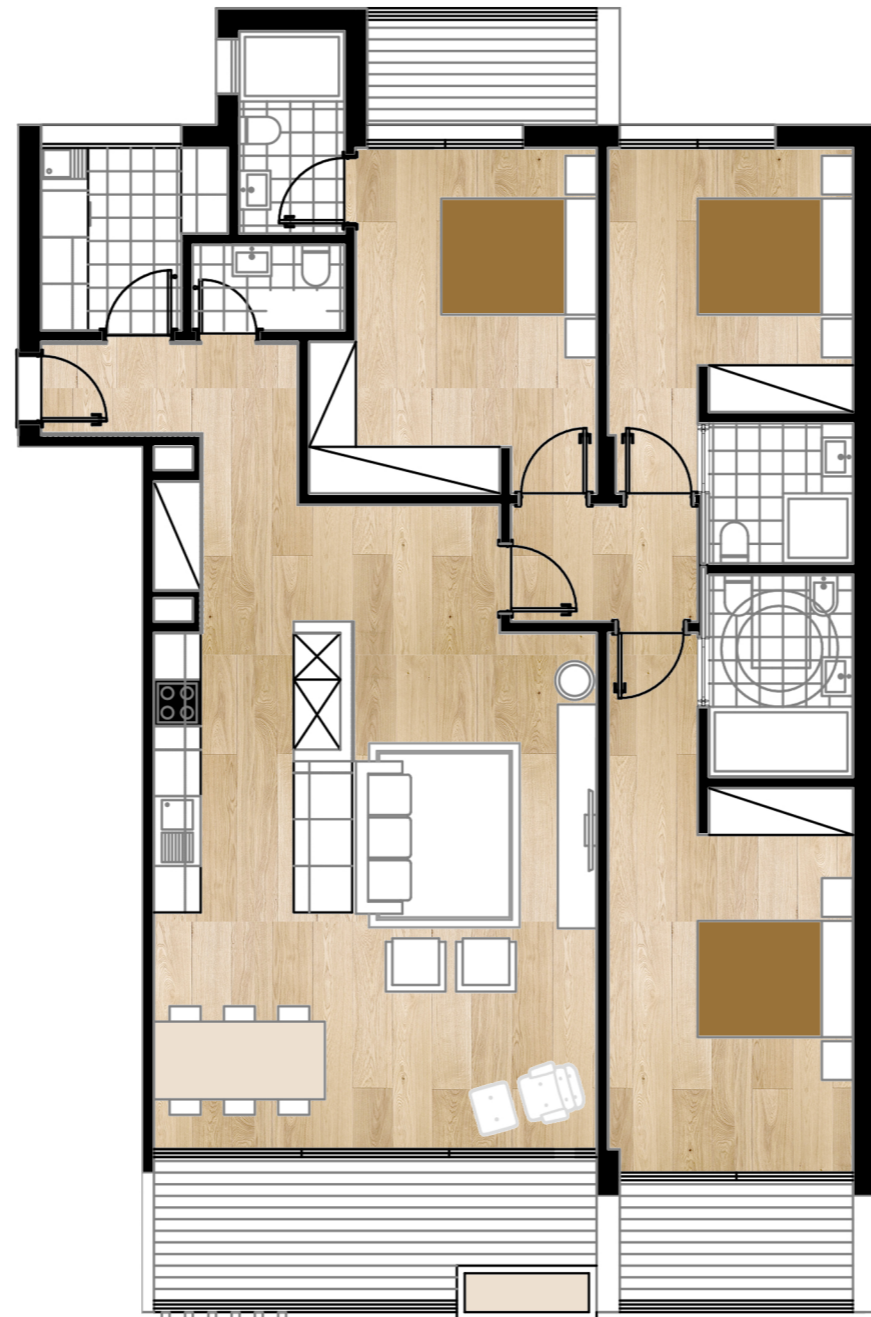

# Y - T3

BLOCO D

PISO 1

ÁREA BRUTA  
159.05 M2

ESCALA 1/200

MAPA DE LOCALIZAÇÃO DA FRAÇÃO

A informação que consta neste documento é meramente indicativa e poderá, por motivos técnicos, comerciais ou legais, ser sujeita a alterações ou variações sem aviso prévio.