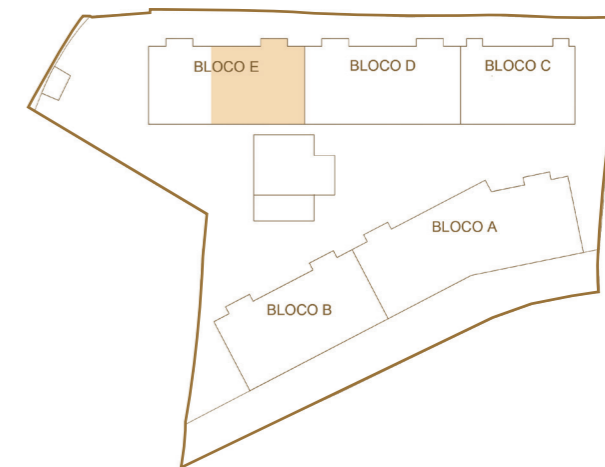

# AJ - T3

BLOCO E

PISO 2

ÁREA BRUTA  
239.90 M2

ESCALA 1/200

MAPA DE LOCALIZAÇÃO DA FRAÇÃO

A informação que consta neste documento é meramente indicativa e poderá, por motivos técnicos, comerciais ou legais, ser sujeita a alterações ou variações sem aviso prévio.