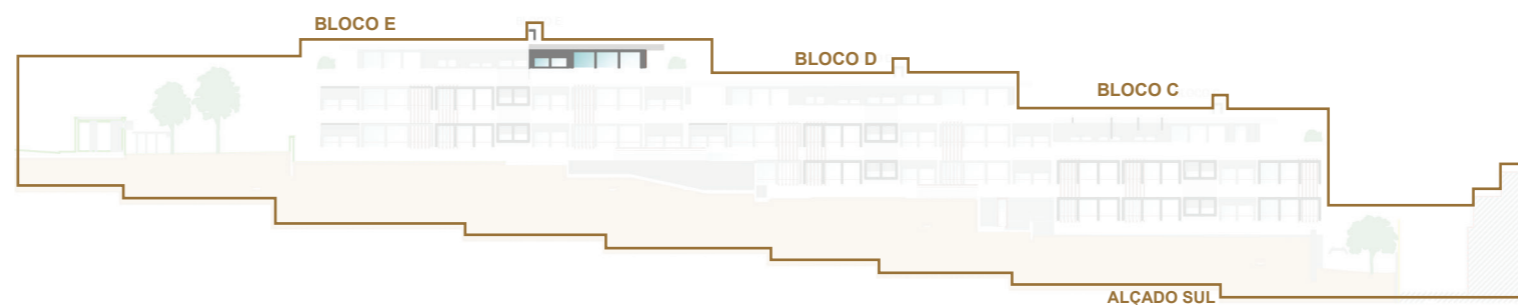

# AJ - T3

BLOCO E

PISO 2

ÁREA BRUTA  
239.90 M2

ESCALA 1/200

MAPA DE LOCALIZAÇÃO DA FRAÇÃO

A informação que consta neste documento é meramente indicativa e poderá, por motivos técnicos, comerciais ou legais, ser sujeita a alterações ou variações sem aviso prévio.