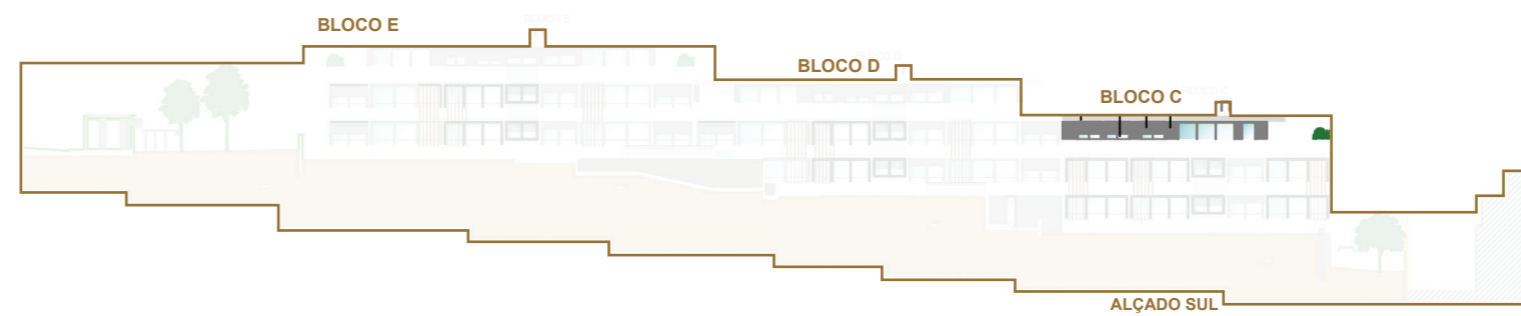

U - T3

BLOCO C

PISO 2

ÁREA BRUTA
304 M2

ESCALA 1/200

MAPA DE LOCALIZAÇÃO DA FRAÇÃO

A informação que consta neste documento é meramente indicativa e poderá, por motivos técnicos, comerciais ou legais, ser sujeita a alterações ou variações sem aviso prévio.