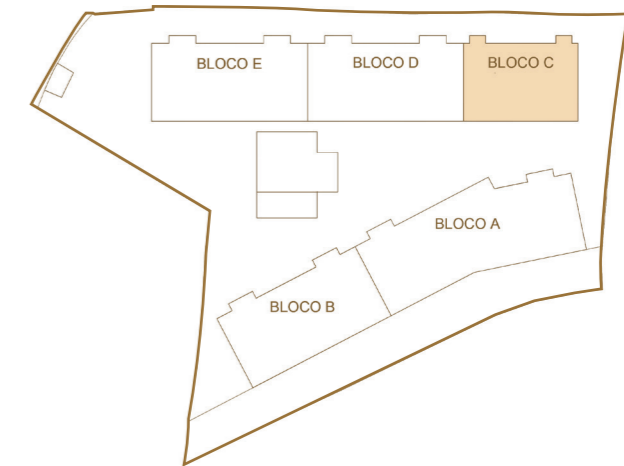

U - T3

BLOCO C

PISO 2

ÁREA BRUTA
304 M2

ESCALA 1/200

MAPA DE LOCALIZAÇÃO DA FRAÇÃO

A informação que consta neste documento é meramente indicativa e poderá, por motivos técnicos, comerciais ou legais, ser sujeita a alterações ou variações sem aviso prévio.