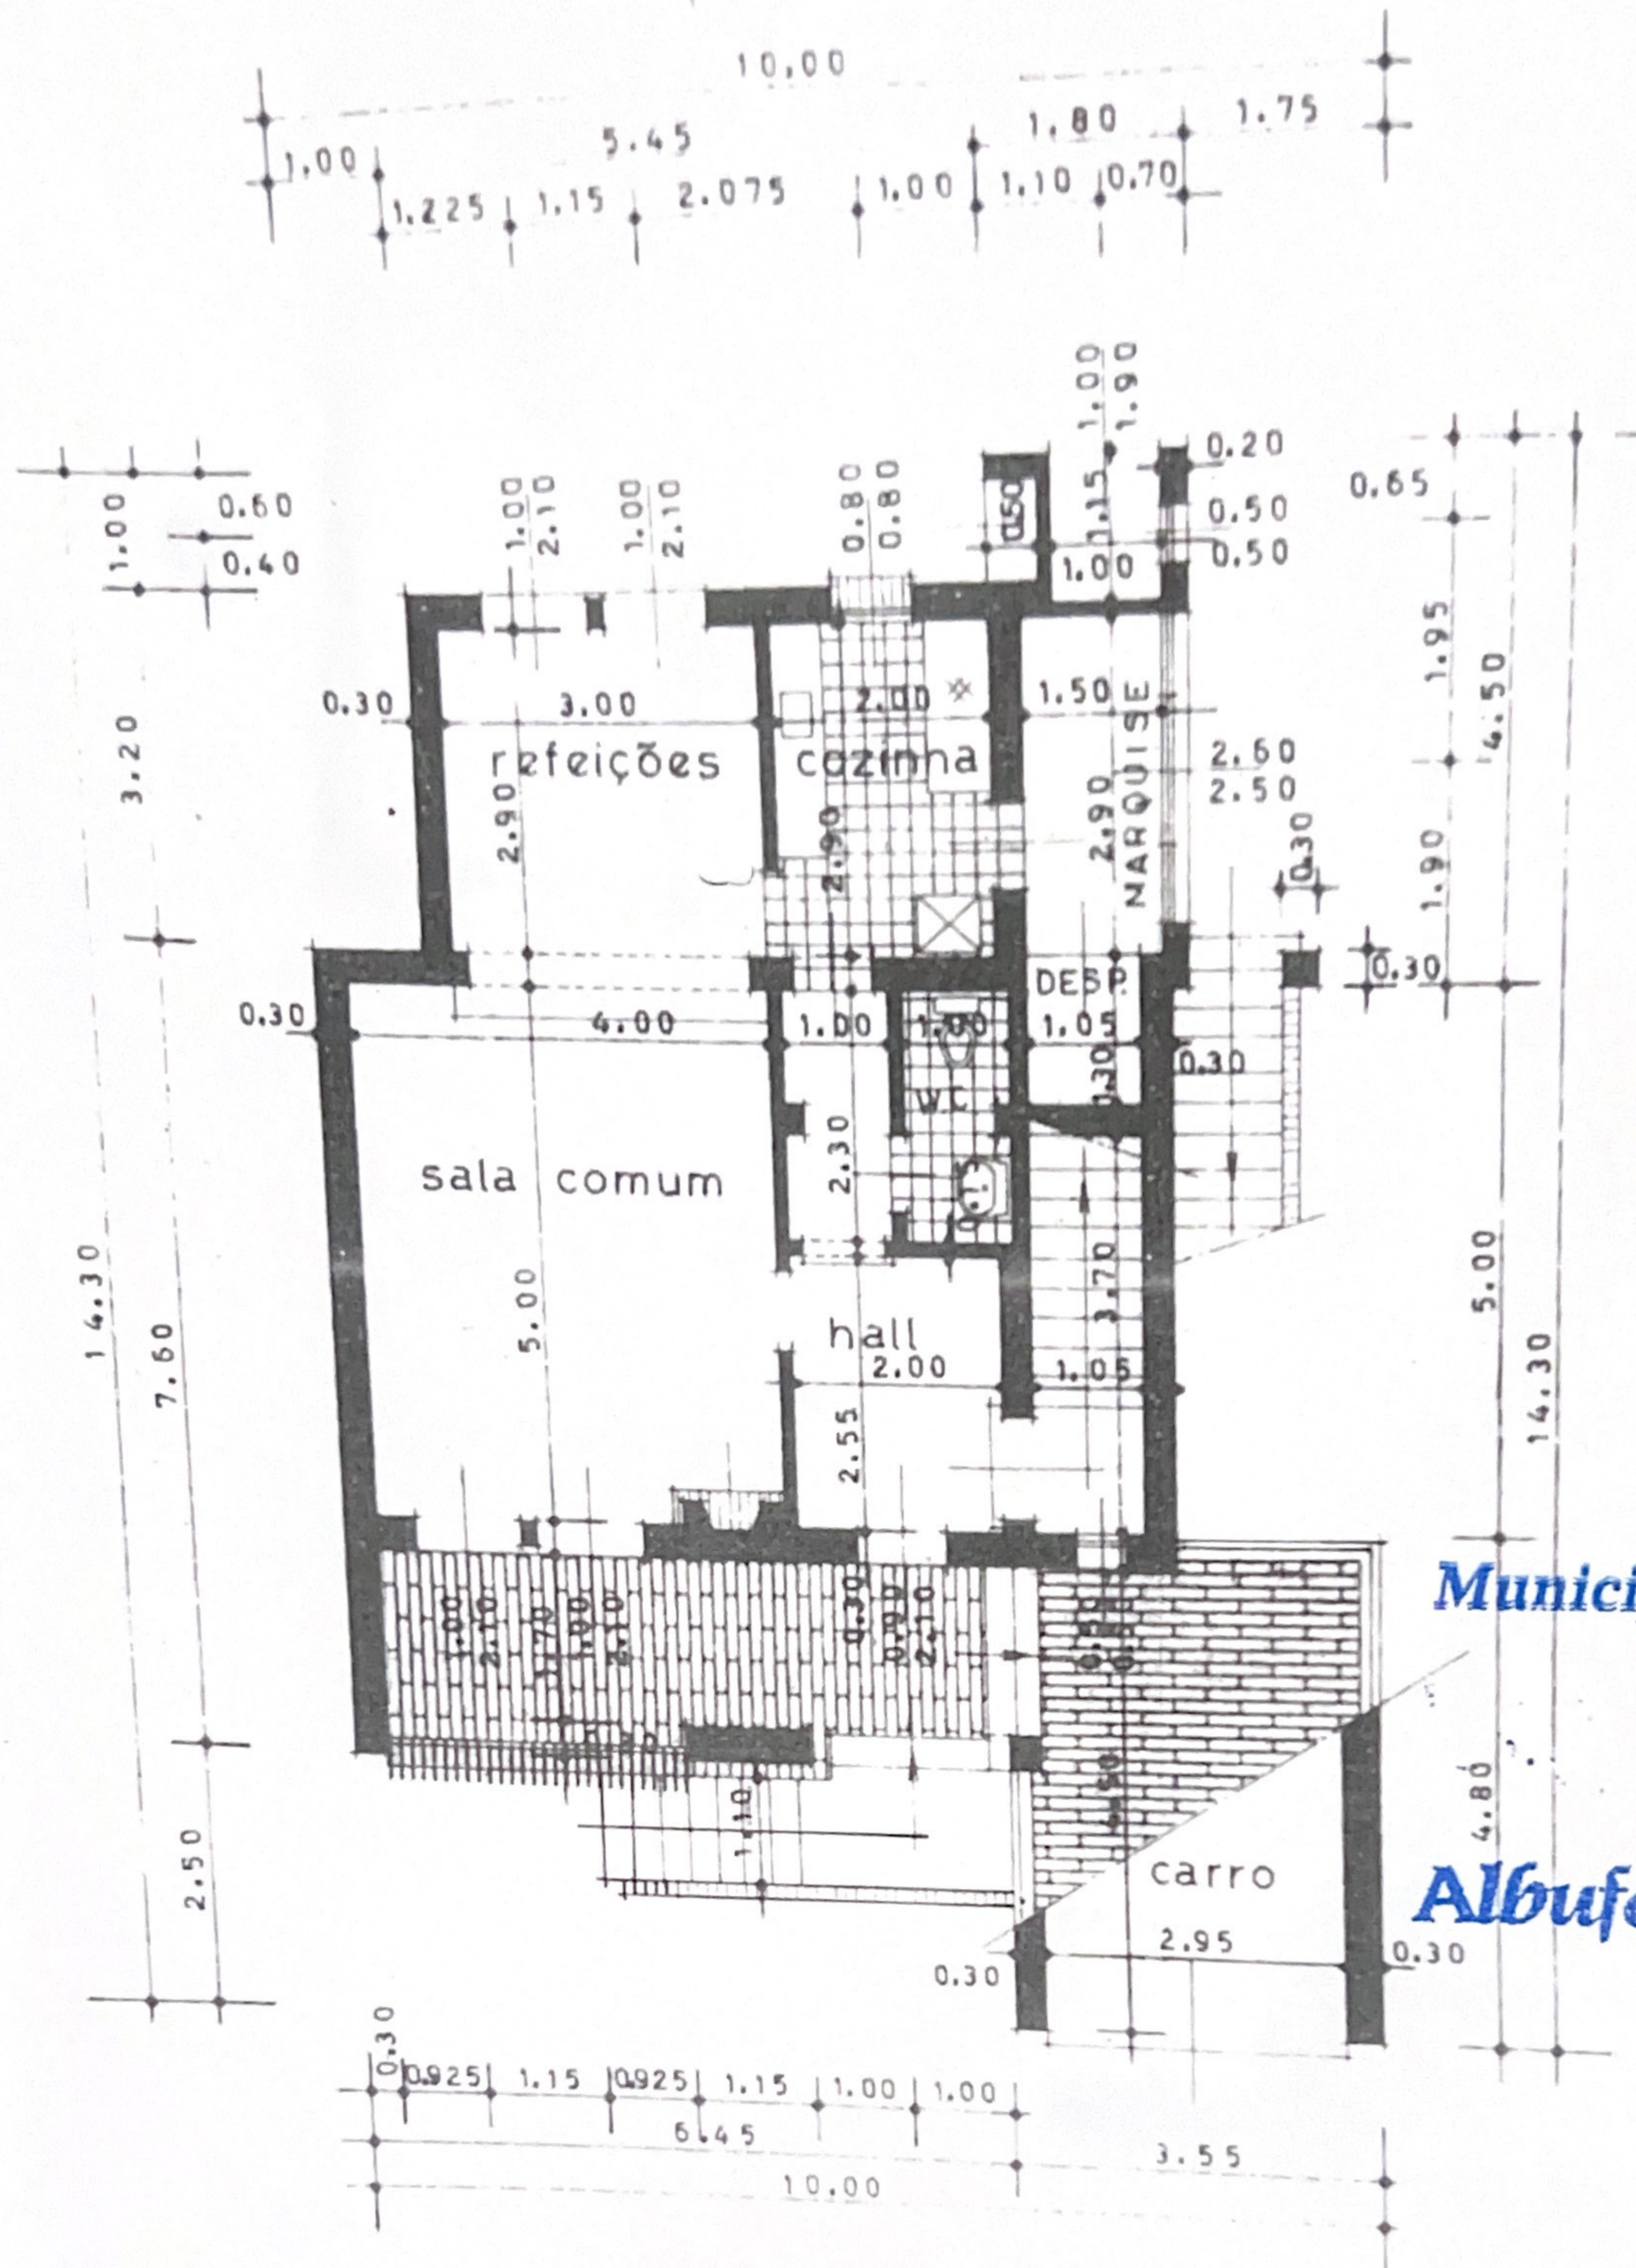

vidraus
grés
COLECTOR

PLANTA DO RÉS DO CHÃO

Município de

Albufeira
CÂMARA MUNICIPAL

Justina
22/3/10

3.20
1.00

10.80
7.60

C