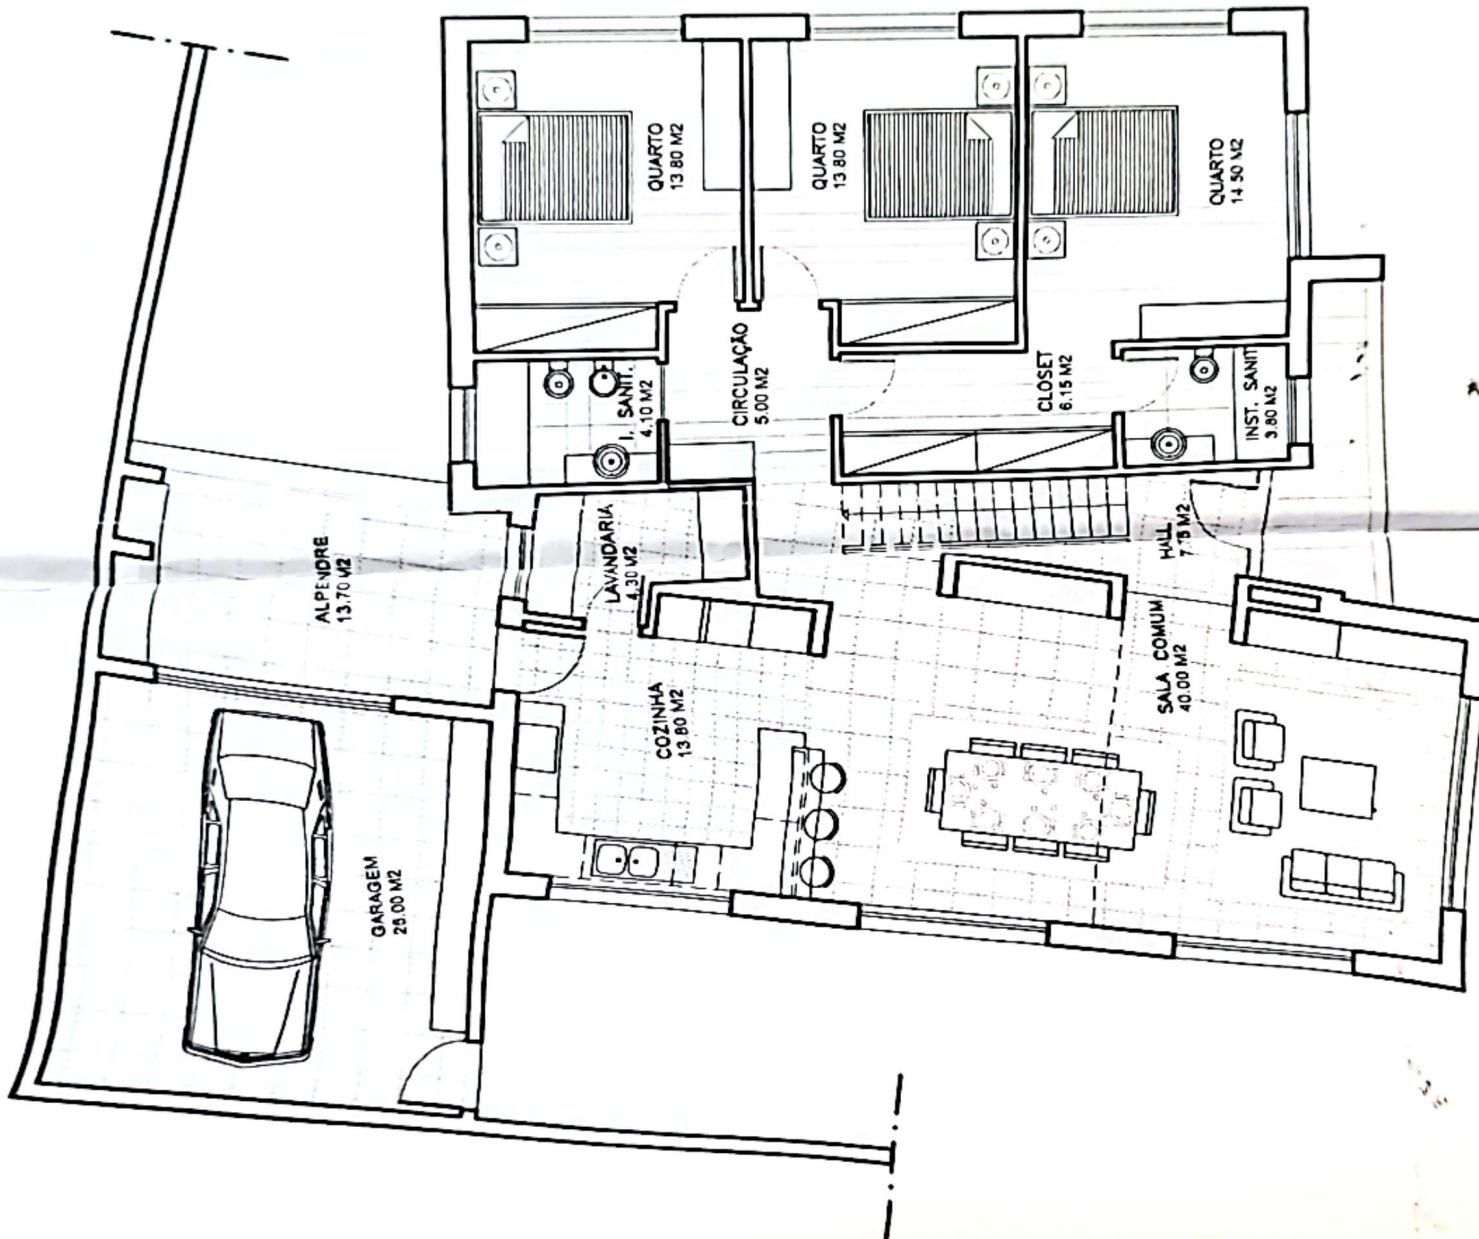

RÉS DO CHÃO

Da CEMU
1x Ø 32
1x Ø 25

01 PLANTA R/CHÃO VIS