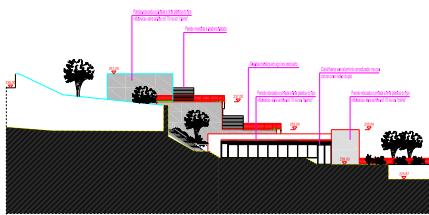

ALDADO RA

ALDADO PENTE

ALDADO NACHTSCHIFFTELIG

ALDADO NACHTS

LEGENDA

	
<b>ESTRATEGIA Y BRANDE APORTE</b>	
ESTUDIO DE CORRECCION Y MEJORA DEL ENTORNO	
AREA TOTAL 1.210,00	AREA CONSTRUIDA 1.210,00
AREA DE 1.210,00	AREA DE 1.210,00