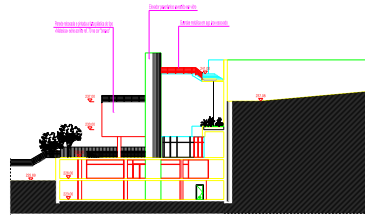

ALDADO RA

ALDADO PENTE

ALDADO NACHTSCHIFFTELIG

ALDADO NACHTS

LEGENDA

	
<b>ESTRATEGIA Y BRANDE APORTE</b>	
ESTUDIO DE CORRECCION Y MEJORA DEL ENTORNO	
AREA TOTAL 1.210,00	AREA CONSTRUIDA 1.210,00
AREA DE 1.210,00	AREA DE 1.210,00