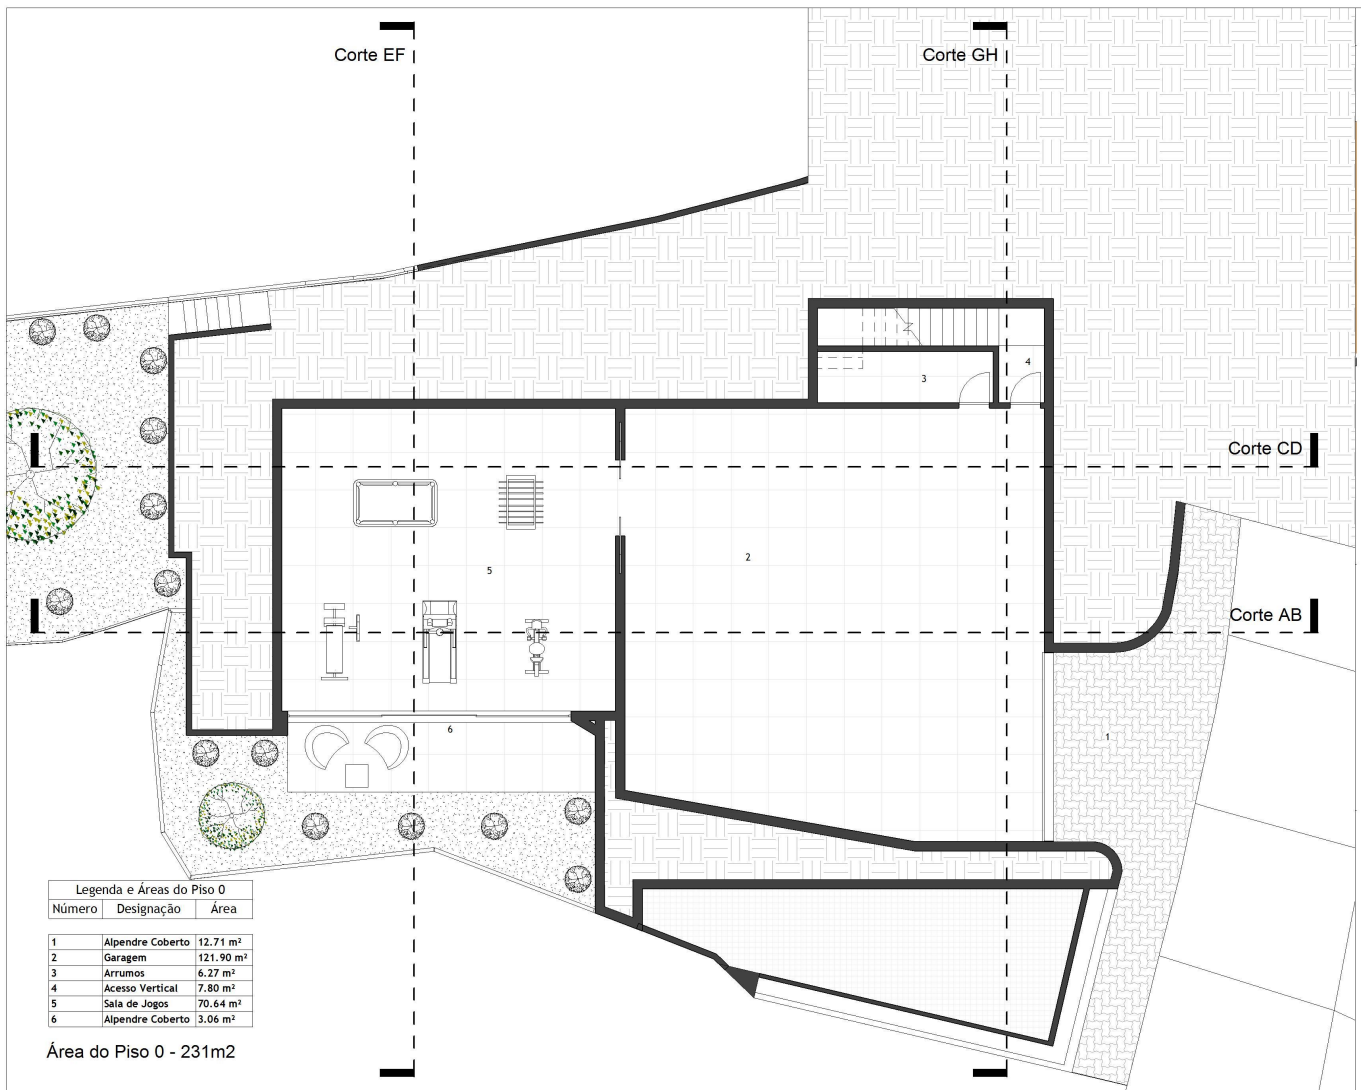

Legenda e Áreas do Piso 1		
Número	Designação	Área
1	Alpendre Coberto	3.92 m ²
2	Hall de Entrada	10.12 m ²
3	I.S. Social	3.43 m ²
4	Sala / Cozinha	64.77 m ²
5	Acesso Vertical	6.72 m ²
6	Lavandaria	6.19 m ²
7	Alpendre Coberto	7.08 m ²
8	Alpendre Coberto	22.23 m ²
9	Quarto	19.91 m ²

Legenda e Áreas do Piso 1		
Número	Designação	Área
10	I.S. Privativa	4.42 m ²
11	Quarto	19.91 m ²
12	I.S. Privativa	4.42 m ²
13	Alpendre Coberto	1.78 m ²
14	Quarto Principal	30.03 m ²
15	Vestibário	7.40 m ²
16	I.S. Privativa	7.56 m ²
17	Alpendre Coberto	8.32 m ²

Área do Piso 1 - 259.50m²

Legenda e Áreas do Piso 0

Número	Designação	Área
1	Alpendre Coberto	12.71 m ²
2	Garagem	121.90 m ²
3	Arrumos	6.27 m ²
4	Acesso Vertical	7.80 m ²
5	Sala de Jogos	70.64 m ²
6	Alpendre Coberto	3.06 m ²

Área do Piso 0 - 231m²