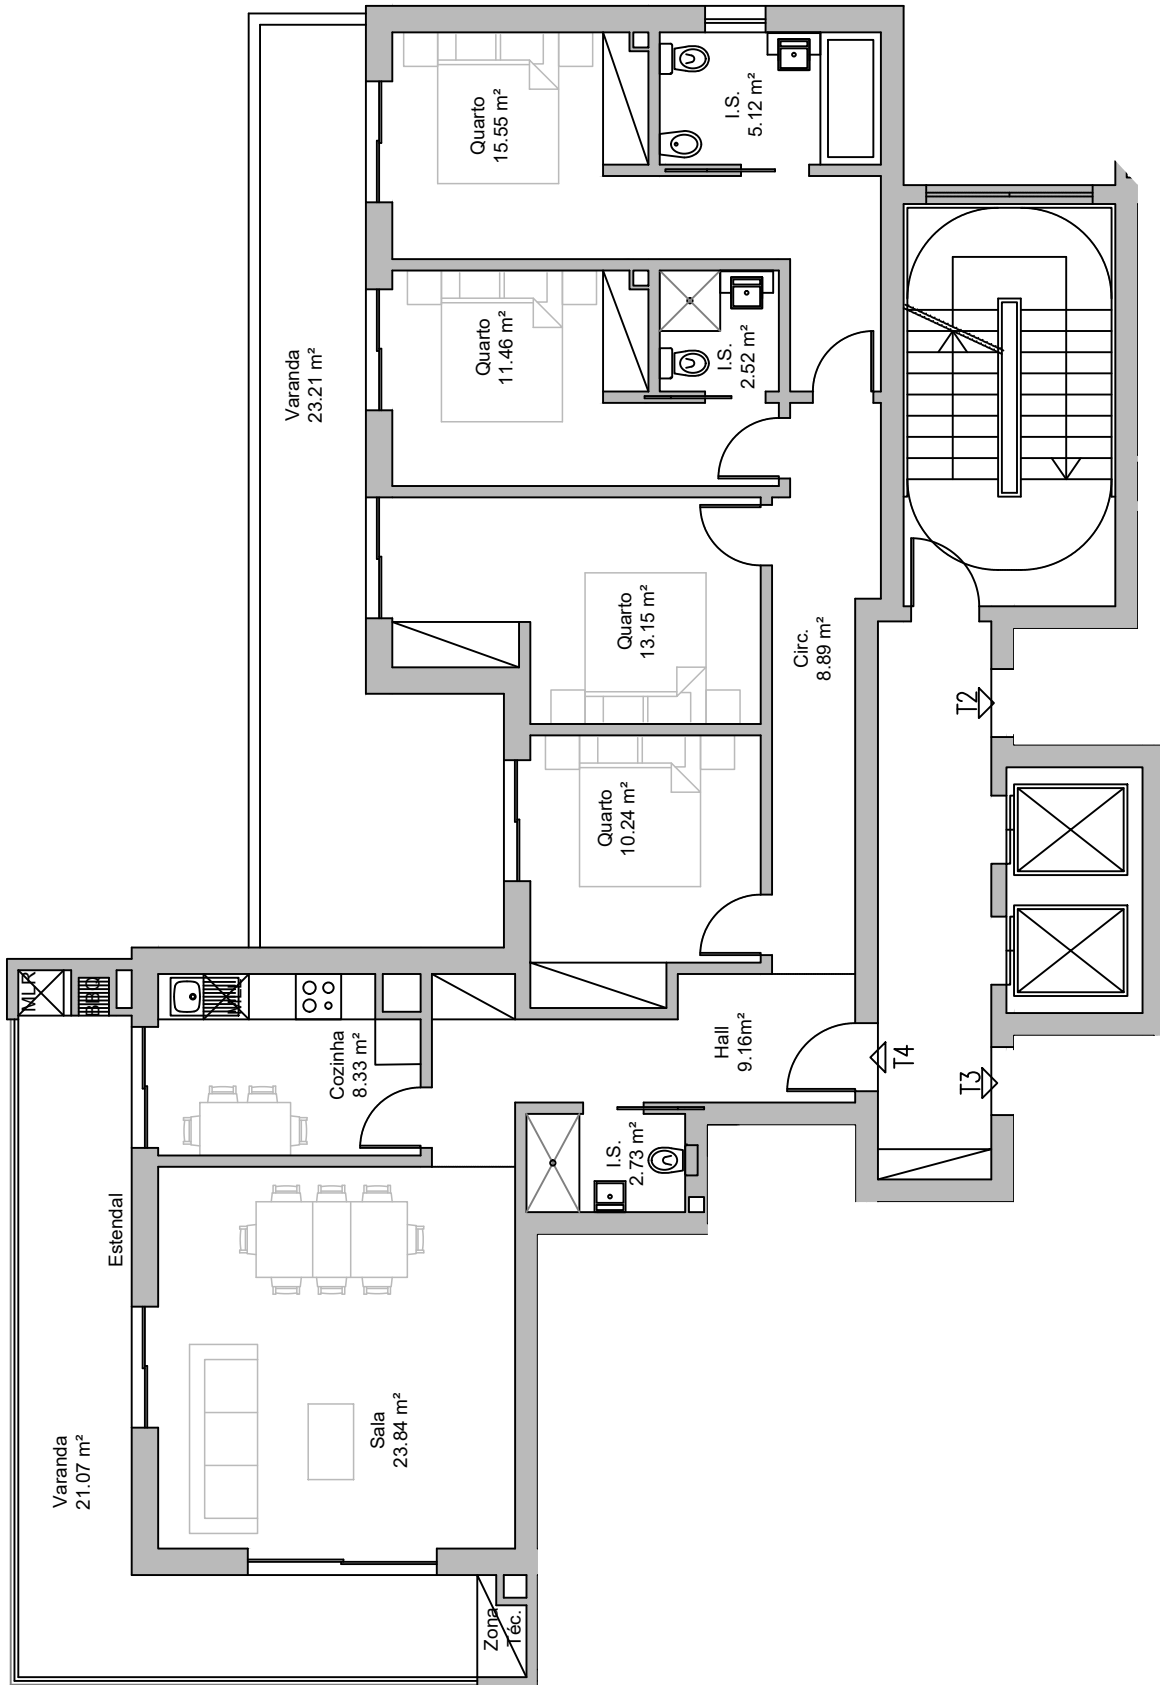

Referencia: Construção de Edifício de Habitação Multifamiliar
Requerente: ALBATROSSPLANET, UNIPESSOAL LDA.
Local: Lote 47, Urbanização do Fojo, Portimão - Alv. Lot. 10/1980

Designação: Planta do Piso Tipo (T4)

Projecto de: ARQUITETURA

Referencia:

Construção de Edifício de Habitação Multifamiliar

Requerente:

ALBATROSSPLANET, UNIPessoal LDA.

Local:

Lote 47, Urbanização do Fojo, Portimão - Alv. Lot. 10/1980

Designação:

Planta de Apartamento T4

Projecto de:

ARQUITETURA