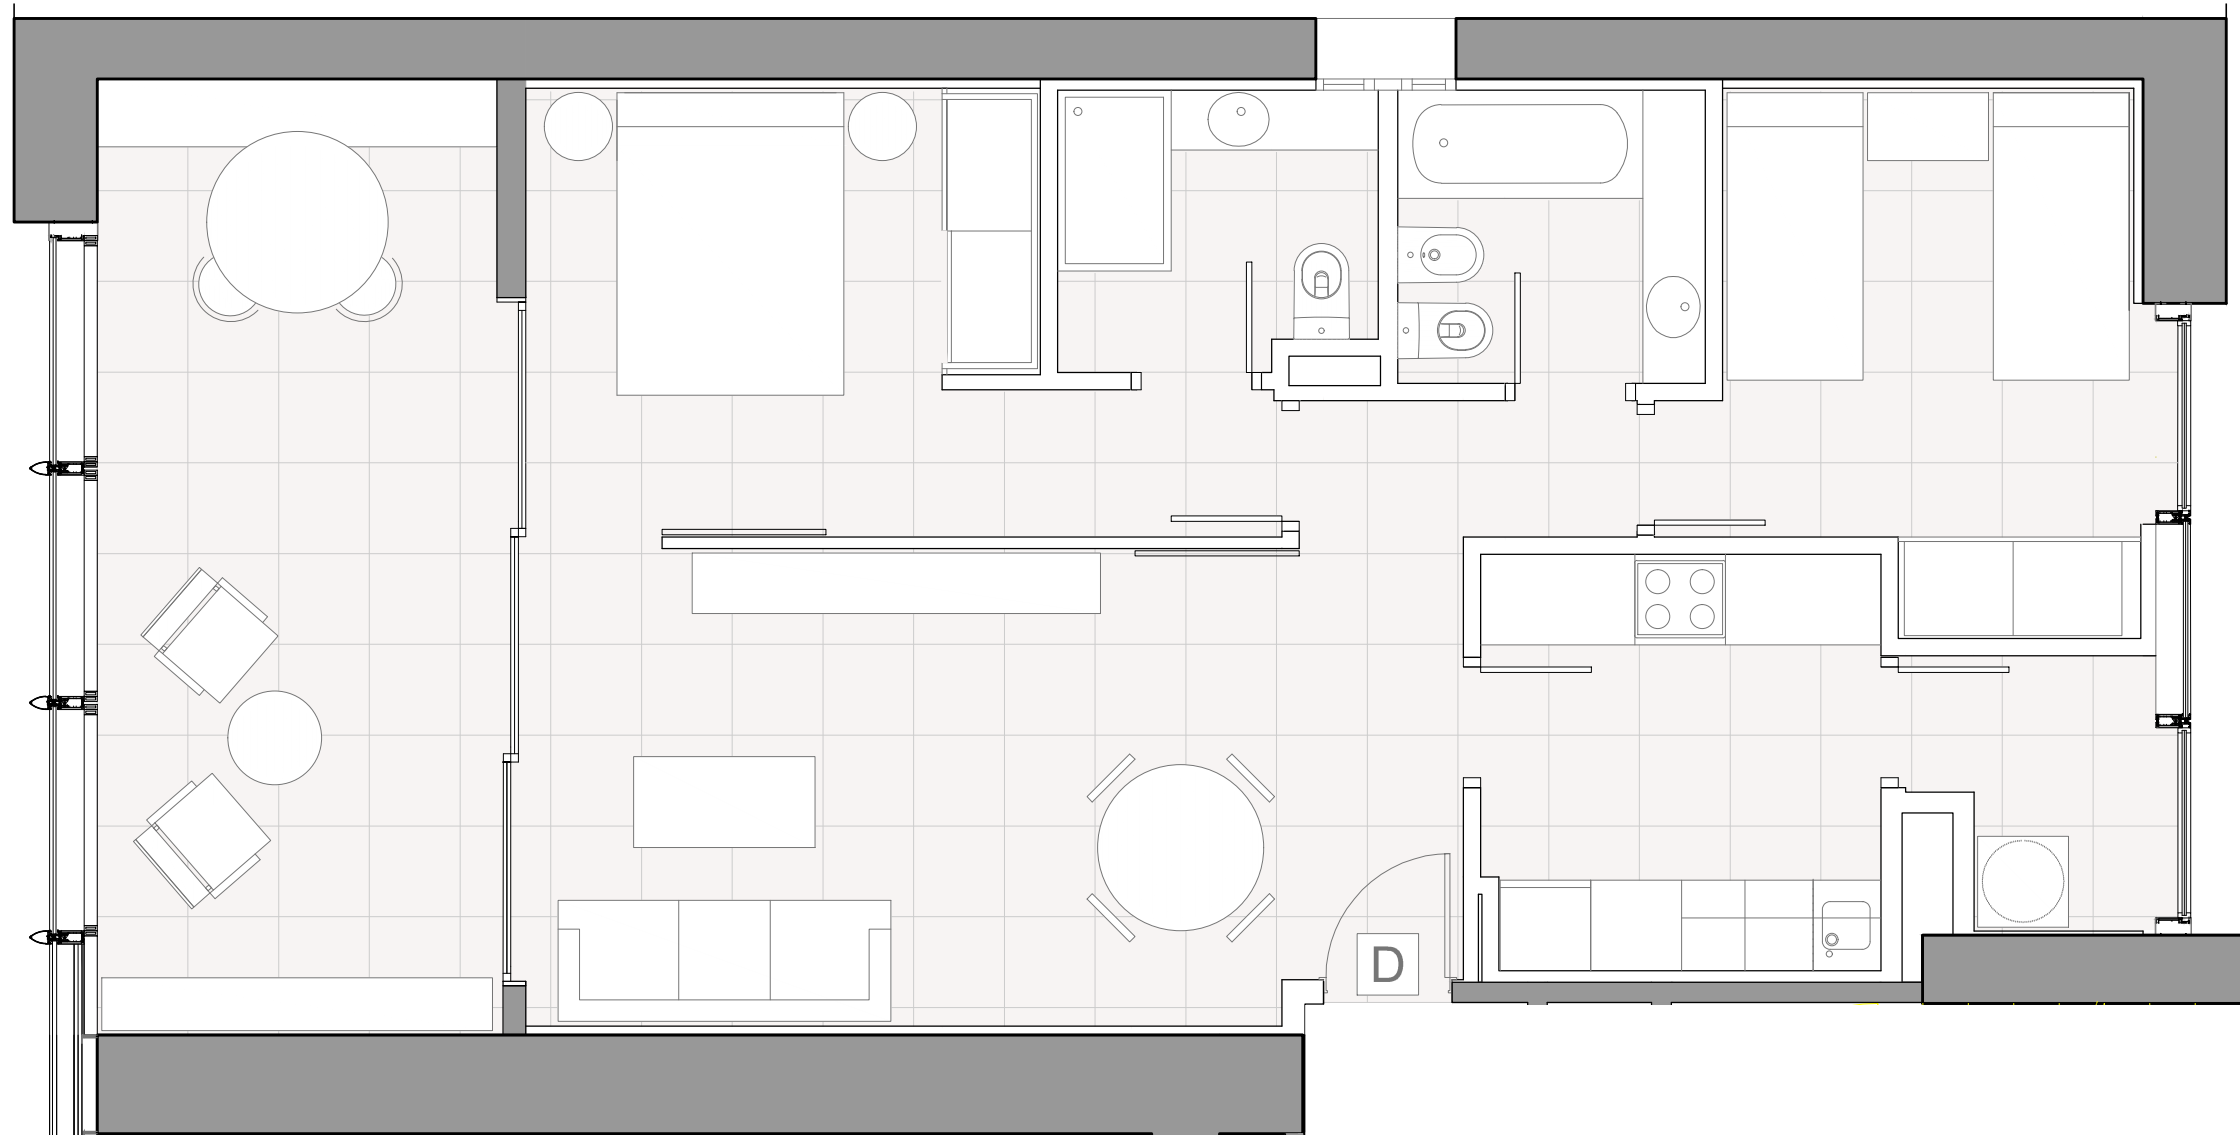

PISO TIPO D
(Plantas 2 a 37)

TORRE LEVANTE

ESCALA: 1/50

Edificio INTEMPO
Benidorm
Tel. 611 194 683 (Liena)
Tel. 611 194 698 (Mikhail)
Plaza San Juan de la Cruz 4
Madrid
+34 911 593 518

www.intemporesidentialskyresort.com
www.uniqresidencial.com

MAR MEDITERRANEO

SIERRA DEL PUIG CAMPANA

SUPERFICIE CONSTRUIDA (incl. terraza)95 m2
SUPERFICIE CON ZONAS COMUNES (incl. terraza).....130 m2