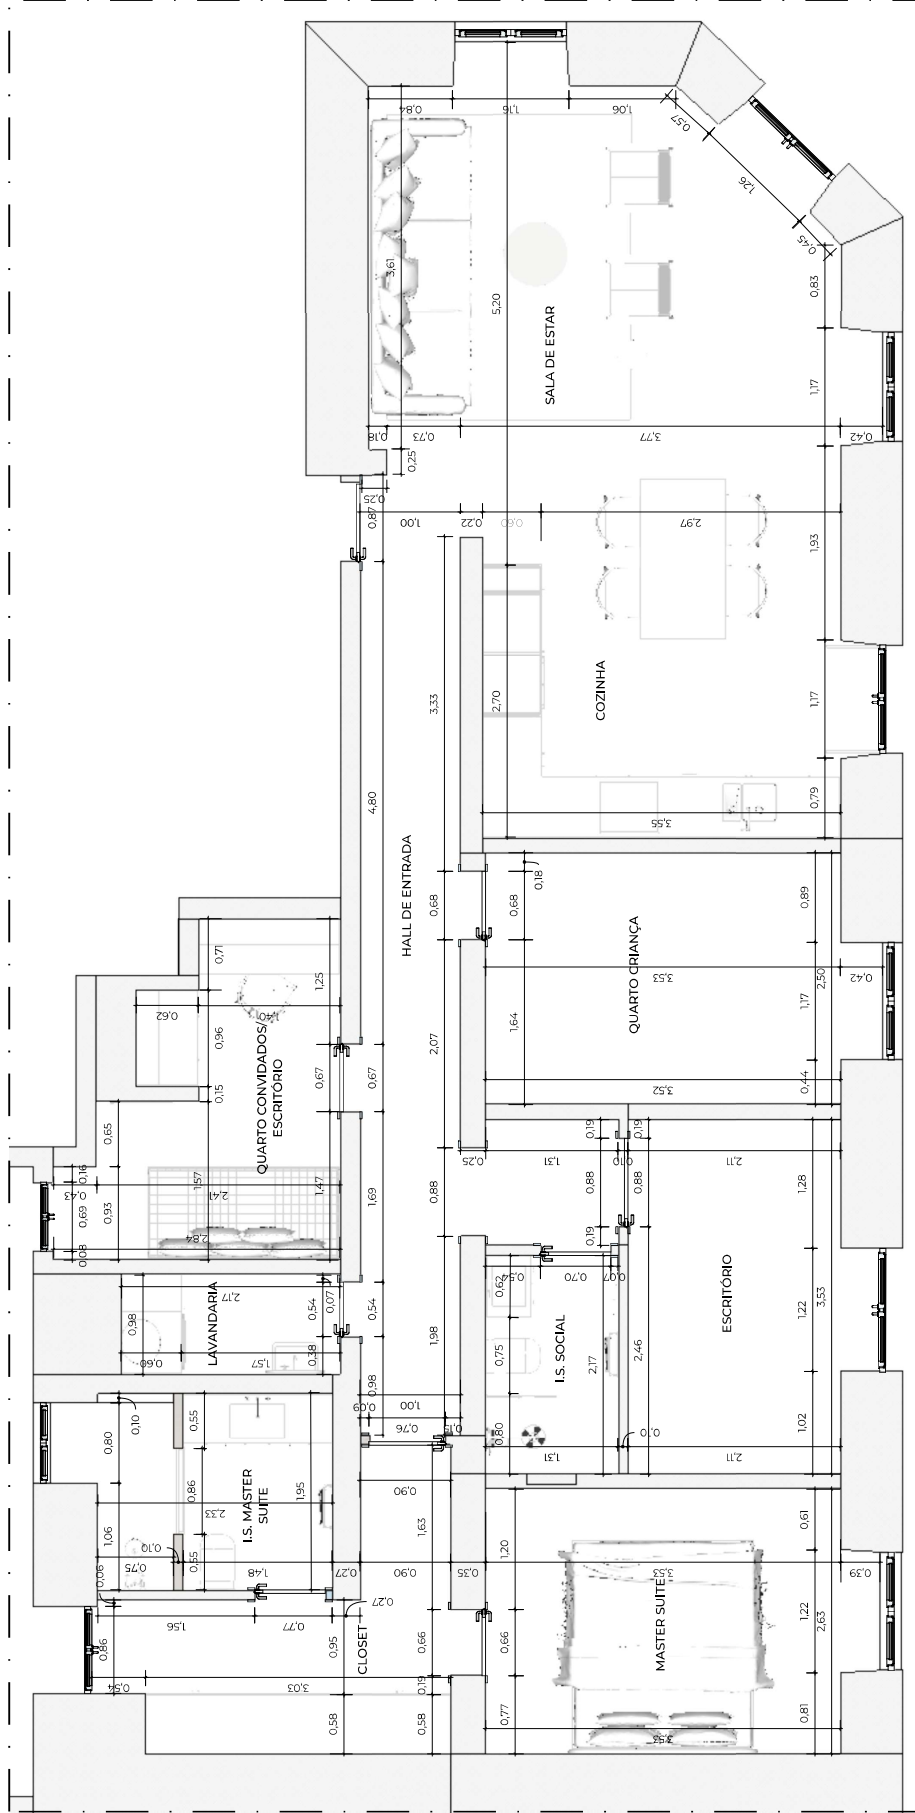

01 PLANTA LAYOUT  
Human'Zapáa  
ESCALA: 1:50

PLANTA LAYOUT

15/11/2023 - 10h11 - ANA RAQUEL

15/11/2023

01 / 18

02  
 TÉCNICA  
 ESCALA: 1:50

PLANTA LAYOUT TÉCNICA

15 DE 2023