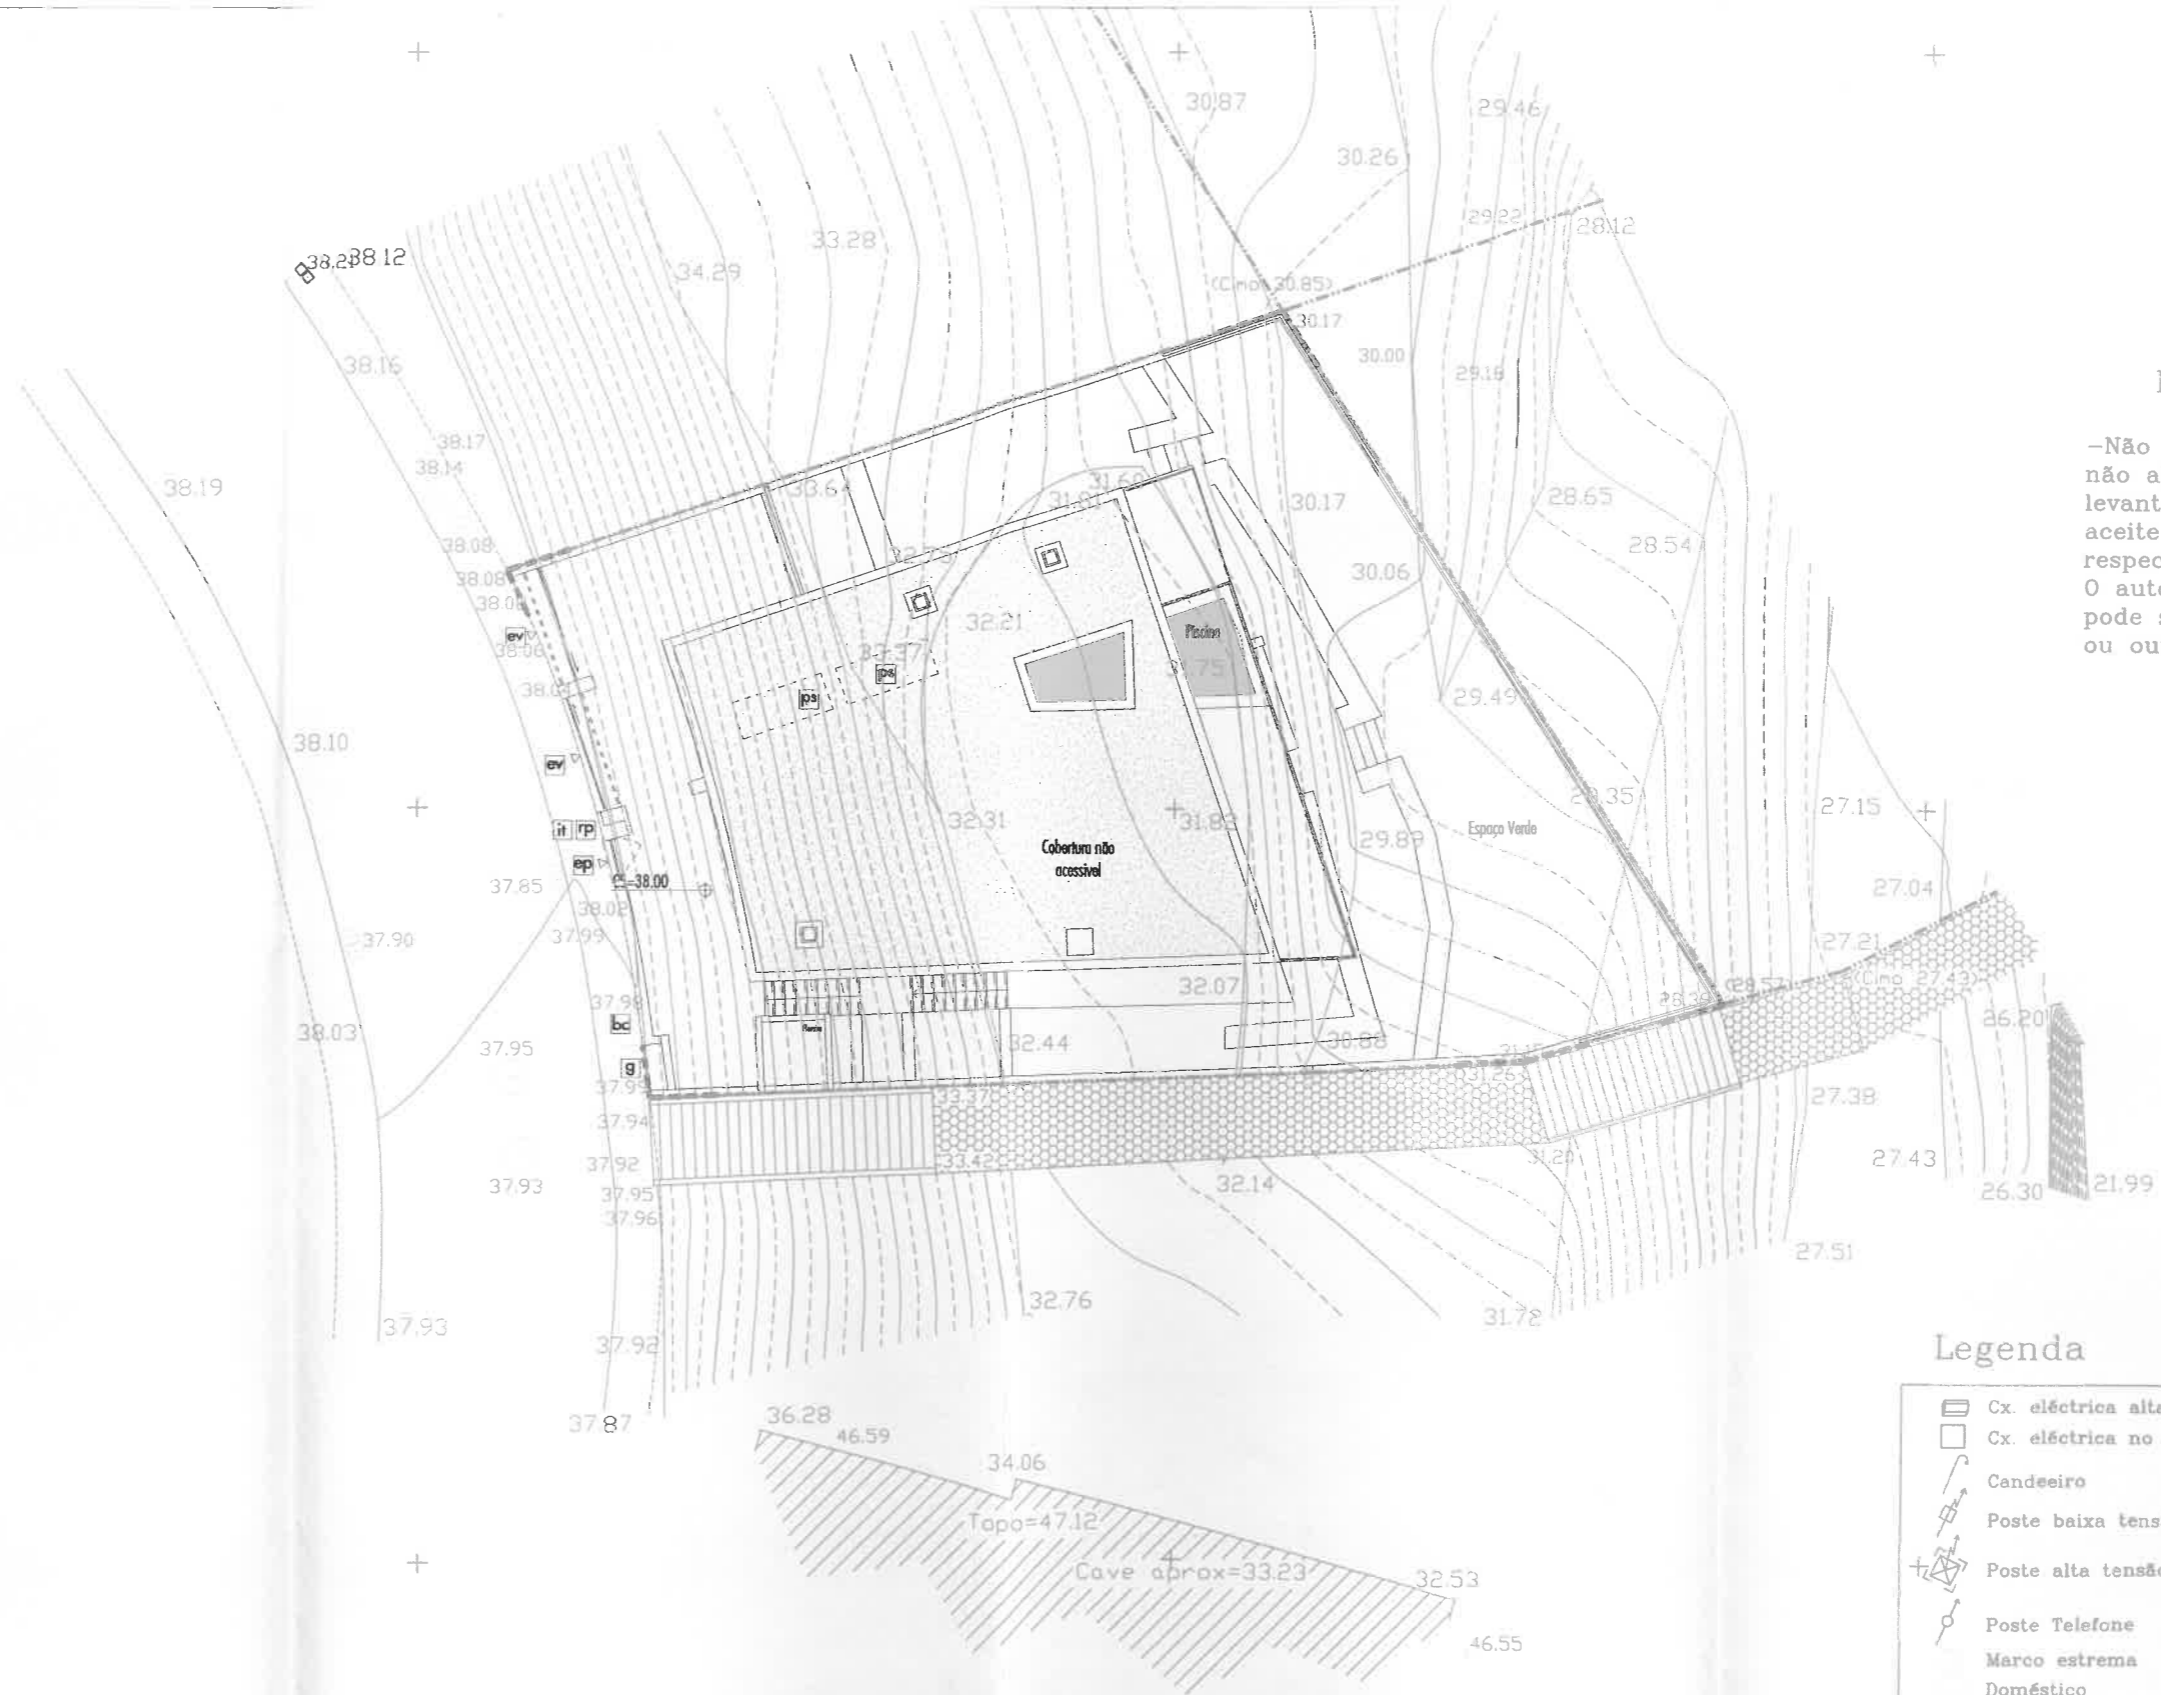

+

+

+

+

+

+

+

-49100

+ -284180

Notas:

-Não rodar, não escalar, não modificar a georeferenciação do levantamento, sob pena de não aceitar nos serviços de S.I.G. da respectiva Câmara Municipal. O autor deste levantamento não pode ser responsabilizado por erros ou outras alterações ao seu traçado.

Legenda

	Cx. eléctrica alta		Pinheiro manso
	Cx. eléctrica no chão		Pinheiro bravo
	Candeeiro		Eucalipto
	Poste baixa tensão		Amendoeira
	Poste alta tensão		Árvore
	Poste Telefone		Árvore de fruto
	Marco extrema		Palmeira
	Doméstico		Oliveira
	Pluvial		Acácia
	Aqueduto		Flores
	Cx. Válvula		Arbusto
	Cx. Água		Sobreiro
	S.I. Boca de incêndio		Figueira
	Passeio		Terra de lavoura
	Talude cima		Talude base