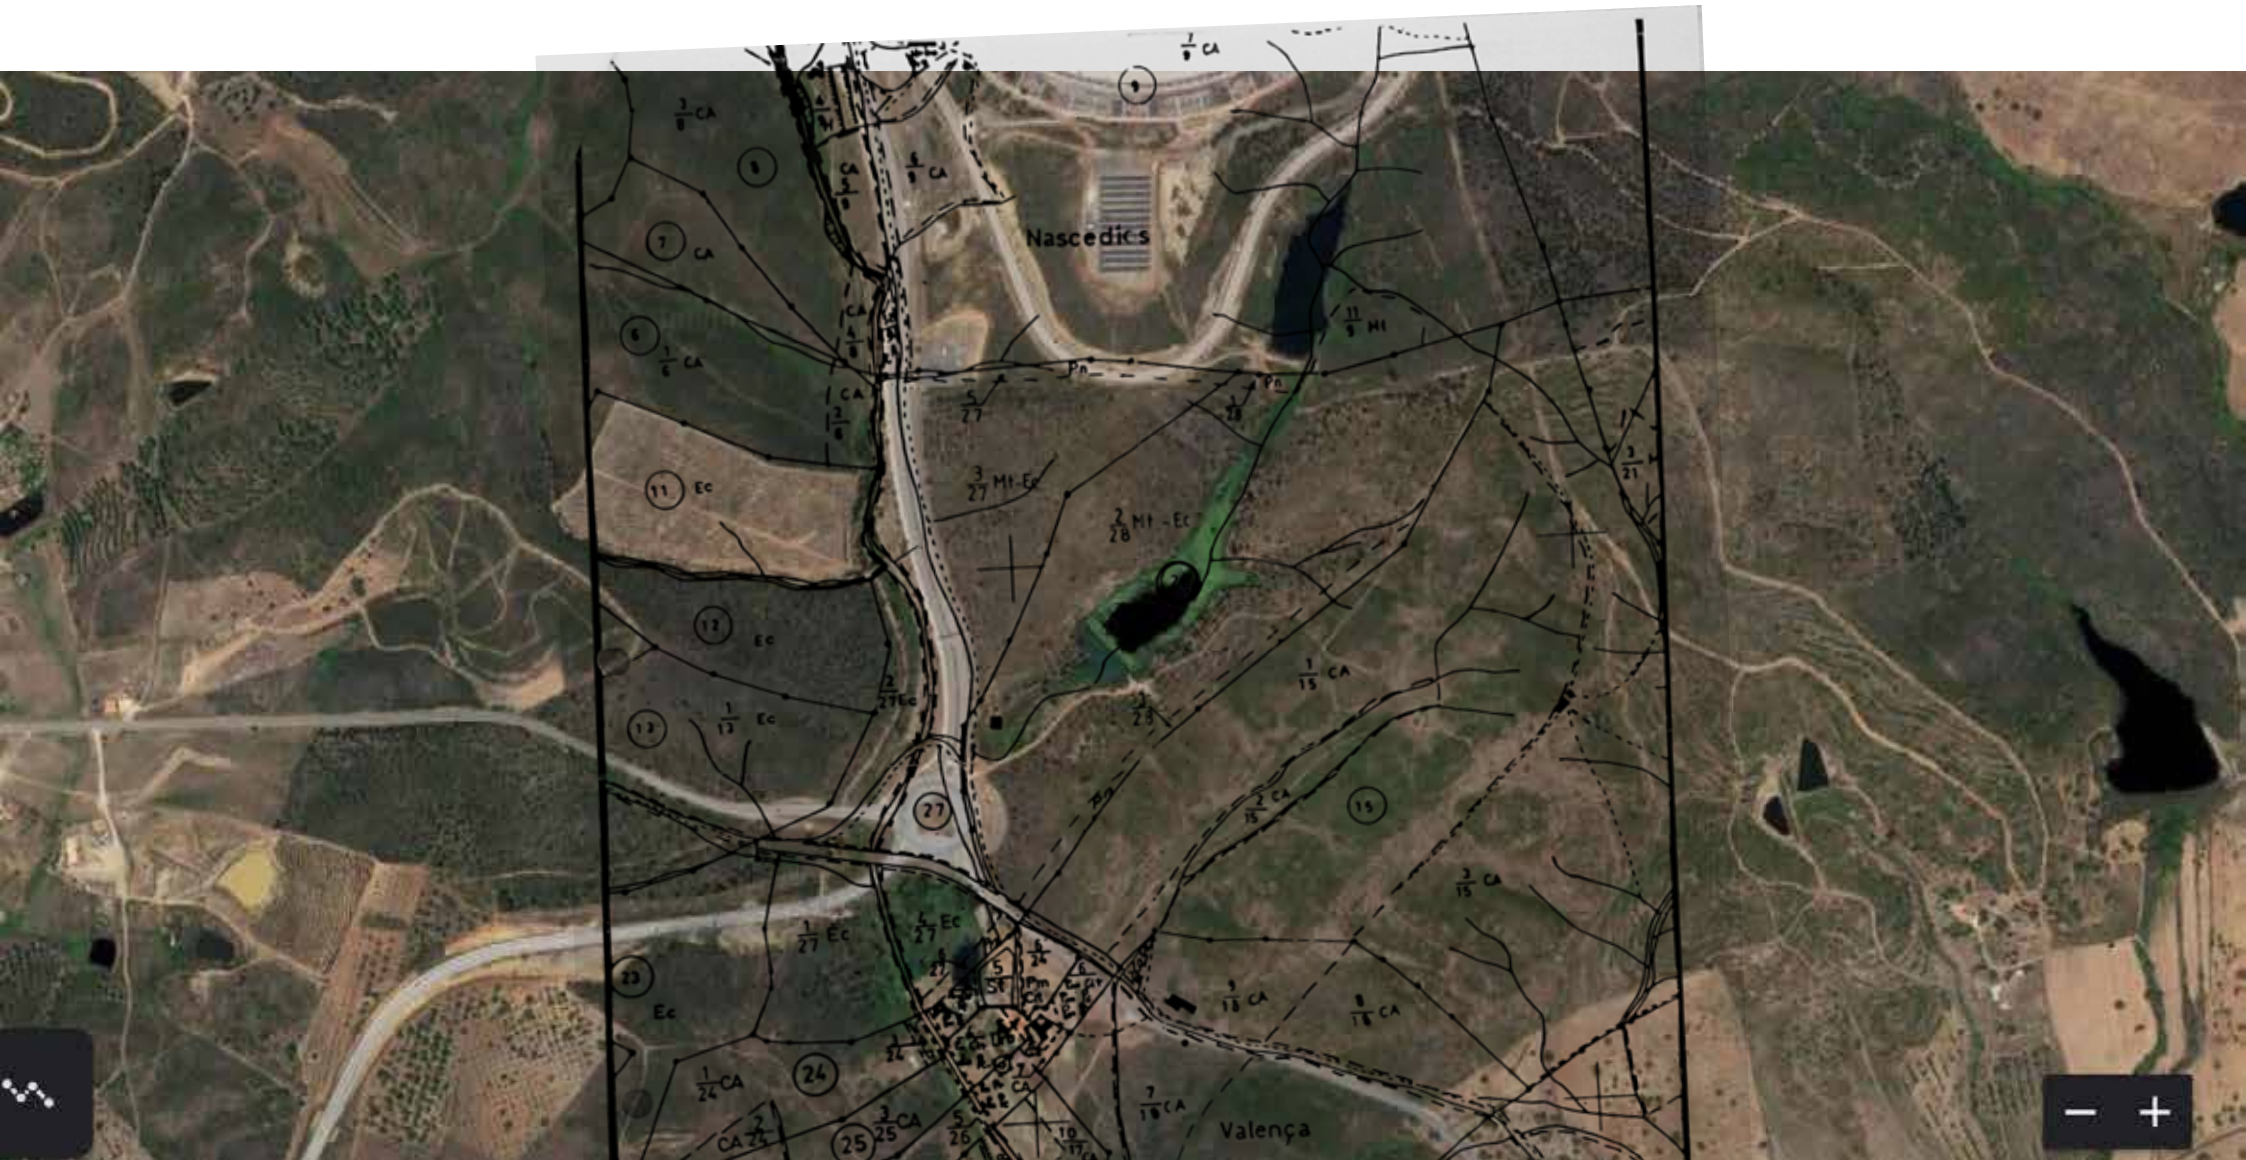

**DRIVE IN HERE
you can go till
the lake**

Google

autodrome

DRIVE IN HERE
you can go till
the lake

Google

Voorvertoning

DRIVE IN HERE
you can go till
the lake

Nascedicos

Valença

1 DU EM: 1/179

CONCELHO: Póvoa do Varzim
FREGUESIA: Mexilhoeira Grande

Nascedios

Valença

CONCELHO: Póvoa do Varzim
FREGUESIA: Mexilhoeira Grande
FOLHA: H
PROC.: 36/91
PRÉDIO(S): Nº 27 e 28

QUALIZADU EM: 7/1/78

**Autódromo
Internacional do Algarve**

PEREIRA

Casas da
do Ve
- +

LAKE

LAKE