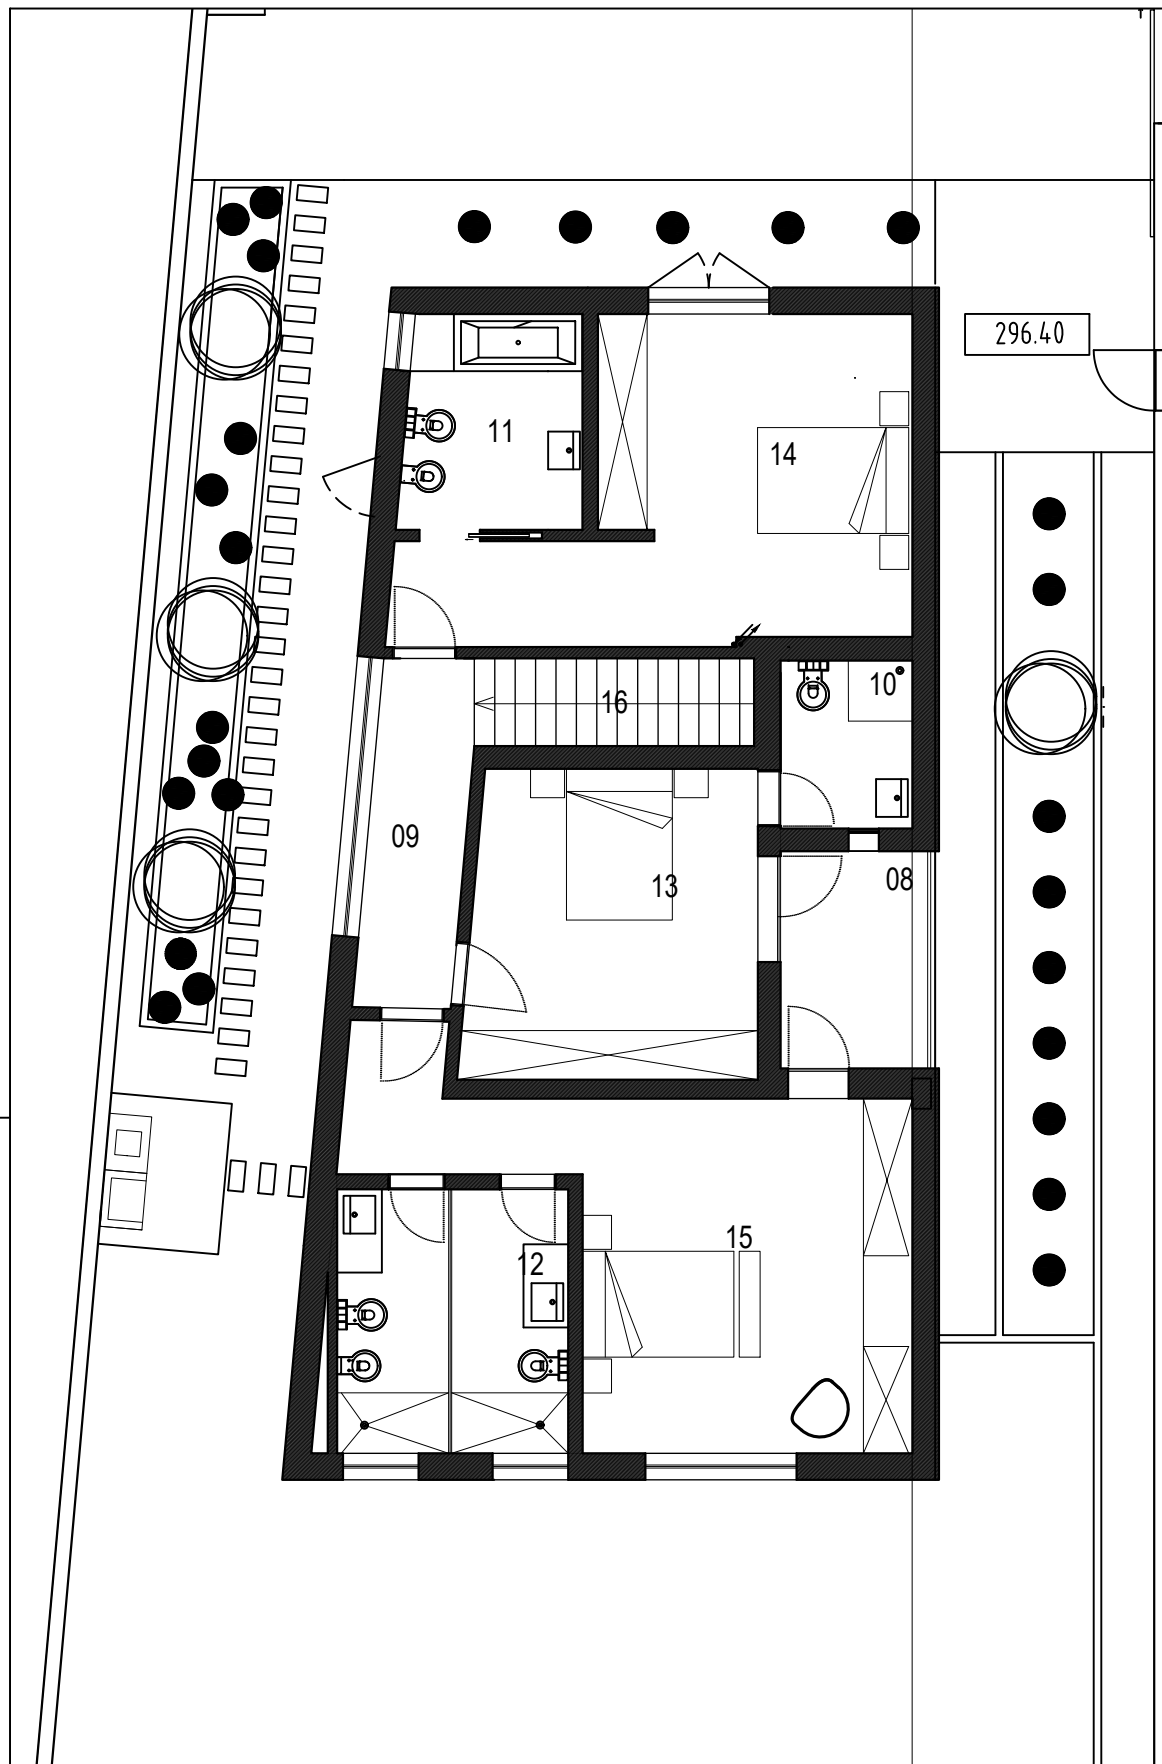

Áreas úteis

- 01 - Sala de Estar/Jantar - 54.04m²
- 02 - Cozinha - 16.53m²
- 03 - Lavandaria - 3.88m²
- 04 - I.S. Sala - 2.82m²
- 05 - Arrumos - 2.46m²
- 08 - Arrumos - 3.50m²
- 06 - Área exterior coberta - 3.26m²
- 07 - Área exterior coberta - 26.19m²

Área Bruta da habitação - 494.10 m²
 Área Bruta do fogo - 225.39 m²
 Área Útil do fogo - 170.14 m²

Áreas úteis

09 - Hall dos Quartos - 6.37m²

10 - I.S. Quarto - 3.87m²

11 - I.S. Quarto - 6.67m²

12 - I.S. Quartos - 10.67m²

13 - Quarto - 15.81m²

14 - Quarto - 21.85m²

15 - Quarto Principal - 25.17m²

16 - Acesso Vertical - 4.70 m²

17 - Varanda dos Quartos - 6.75m²