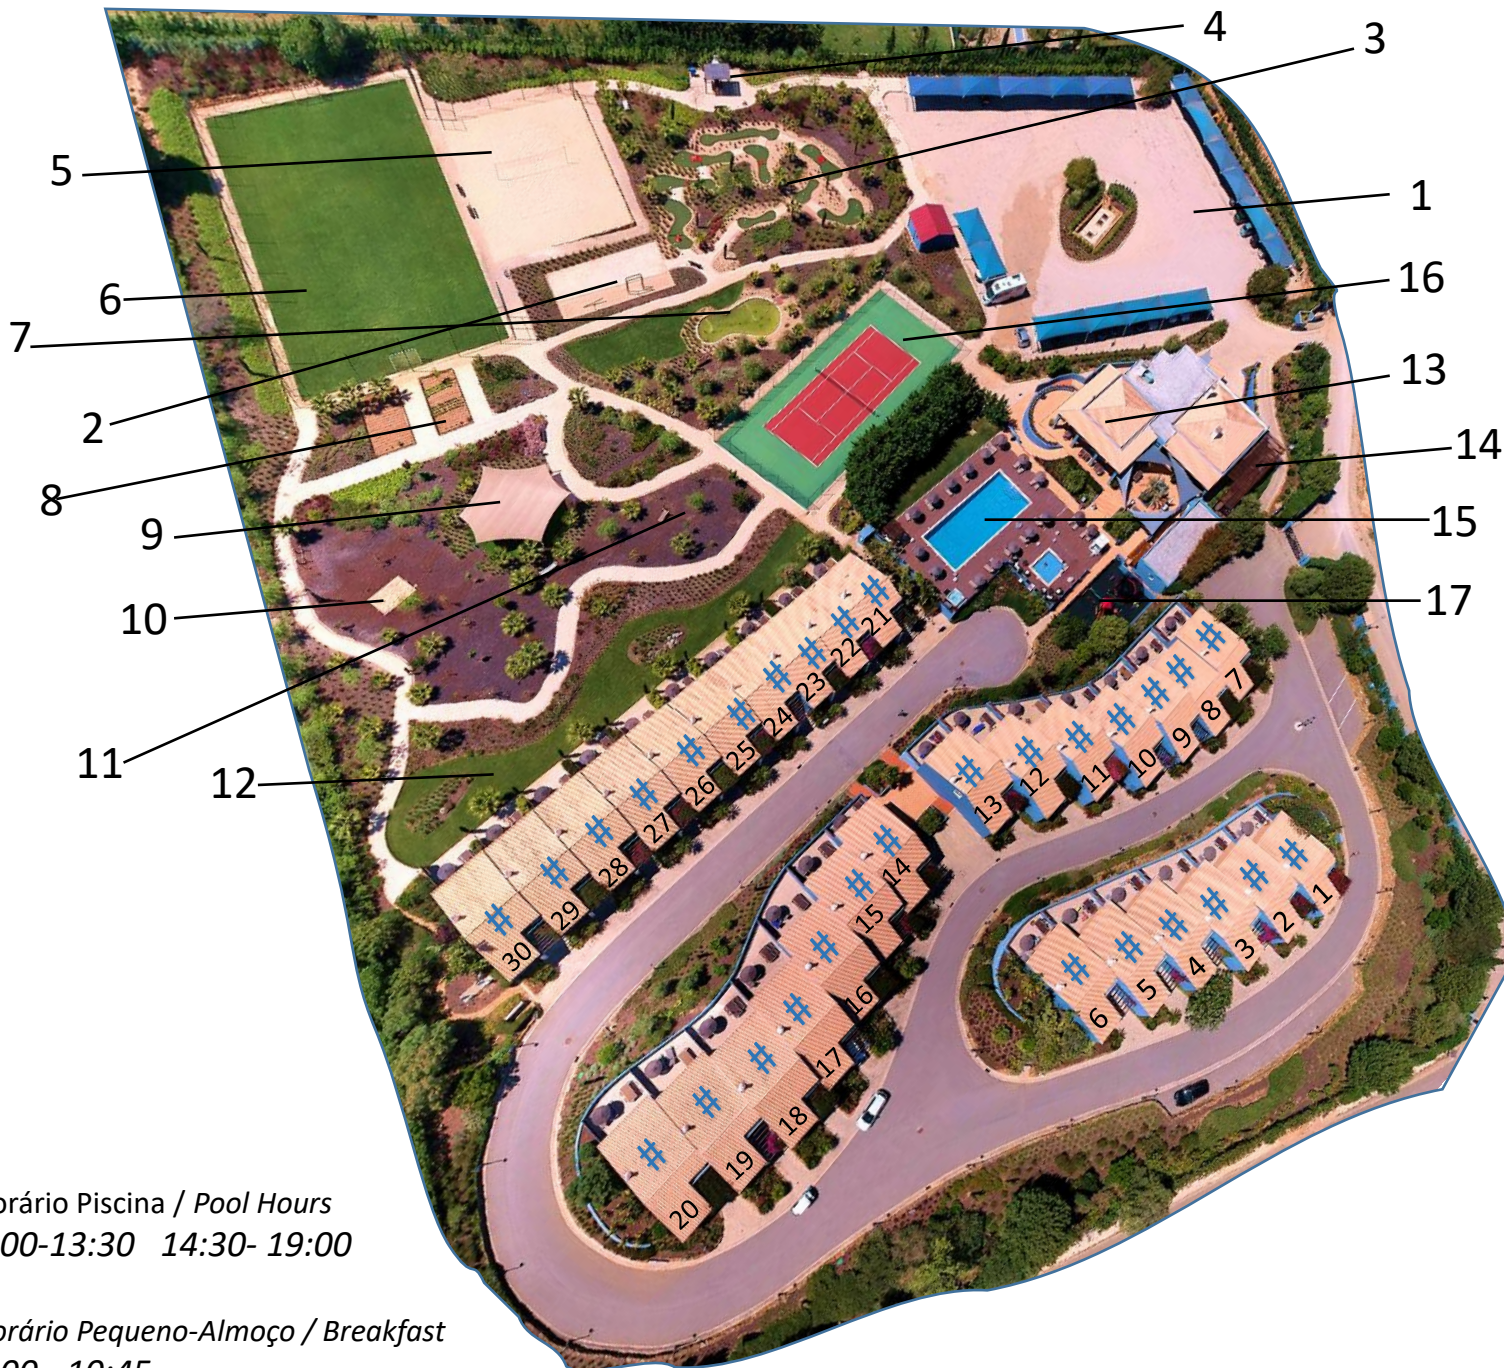

ALDEIA AZUL
FAMILY RESORT

CHAVE (KEY)

1. Parque de Estacionamento (Parking)
2. Postos de Exercícios (Fitnesstrail)
3. Mini golf de 9 buracos (Putting green)
4. Barbecue
5. Campo de Volley ball (Volleyball court)
6. Campo de Futebol (Football)
7. Lago (Lake)
8. Horta (Orchard)
9. Zona de Yoga (Yoga area)
10. Caixa de Areia (Sand Box)
11. Árvores de frutos (Fruit trees)
12. Relvado (Lawn area)
13. Restaurante&Bar (Bar&Restaurant)
14. Recepção (Reception)
15. Piscina (Pool)
16. Campo de Ténis (Tennis Court)
17. Parque Infantil (Playground)

Casas (Houses)

Horário Piscina / Pool Hours
9:00-13:30 14:30- 19:00

Horário Pequeno-Almoço / Breakfast
9:00 - 10:45